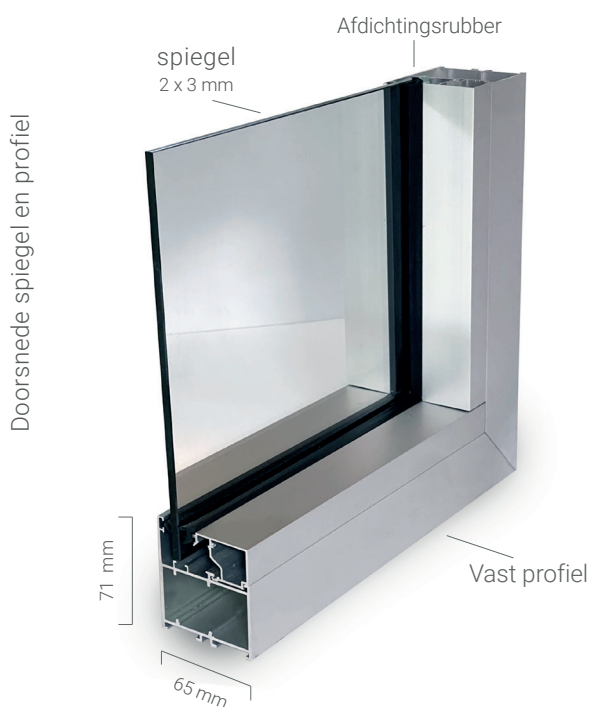

Datasheet

Manegespiegel buiten gelaagd 295

Specificaties

Artikelnummer	10-1943.0285	Bescherming	Pvb-folie
Breedte spiegel	295 cm (inclusief frame)	Gewicht per paneel	Ca. 110 kg
Hoogte spiegel	180 cm (inclusief frame)	Ophanging spiegel	Aluminium ophangprofielen
Spiegeloppervlakte	4,8 m ² (per spiegeldeel)	Bevestiging	Special vervaardigde beugels
Spiegeldikte	2 x 3 mm	Opties maatwerk	Informeer naar de mogelijkheden
Soort spiegel	Blank verzilverd en gelaagd	Achterconstructie	Thermisch verzinkte stalen constructie
Afwerking spiegelranden	Poly geslepen (standaard)	Levering / montage	Doe-het-zelfpakket / in overleg

Volledig afgemonteerd en vlot geplaatst

Onze gelaagde manegespiegel voor buiten van 295 cm is gemaakt voor algemeen gebruik rond uw buitenbak. Voor op de hoefslag raden we de spiegel van 160 x 206 cm aan. Elke spiegel wordt volledig afgemonteerd in onze werkplaats. Heeft u bij uw buitenbak een geschikte wand, dan kunt u hem hier eenvoudig aan bevestigen. Maar u kunt de spiegel ook plaatsen met behulp van onze stormvaste stellage. Meer informatie vindt u op het algemene blad over de constructie en bevestiging.

Helder, veilig en onderhoudsarm

Onze buitenspiegels bestaan uit twee dunne lagen glas met daartussen een doorzichtige folie, net als bij veiligheidsglas. De reflectie is net zo helder als bij een gewone spiegel, de veiligheid is beter. De spiegels zijn gemonteerd in een profiel van geanodiseerd aluminium met een afdichtingsrubber. Daardoor zijn ze onderhoudsarm en hebben ze een lange levensduur.