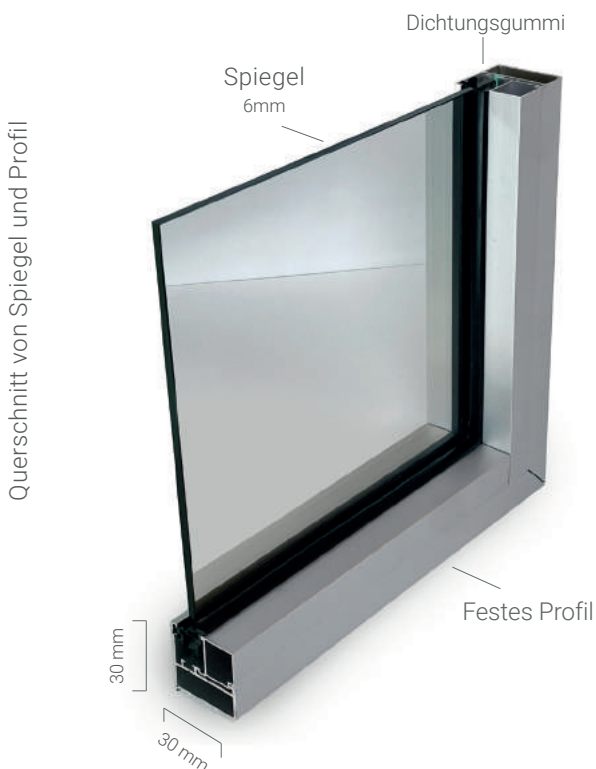

## Spezifikationen

<b>Artikel Nummer</b>	10-0922.0001	<b>Schutz</b>	Sicherheitsfolie
<b>Breite des Spiegelpaneels</b>	285 cm (aufsteigend)	<b>Gewicht pro Paneel</b>	Ca. 75 kg
<b>Höhe der Spiegelplatte</b>	170 cm (Standard)	<b>Spiegelaufhängung</b>	Aluminium-Aufhängeprofile
<b>Spiegeloberfläche</b>	4,8 m <sup>2</sup> (nach Spiegelteil)	<b>Einbautiefe</b>	130 mm
<b>Spiegelstärke</b>	6 mm	<b>Anpassungsoptionen</b>	Höhe, Breite und Aussparungen
<b>Spiegeltyp</b>	Versilbert	<b>Unterkonstruktion</b>	Speziell präparierte Holzbalken
<b>Verarbeitung der Spiegelränder</b>	Poliert und geschliffen (Standard)	<b>Lieferung / Montage</b>	Nach Absprache