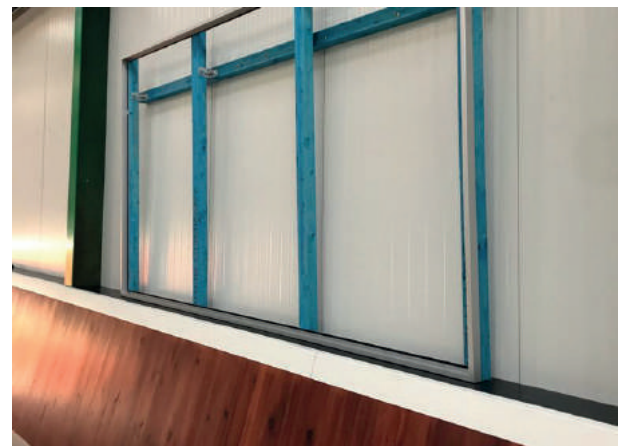

Eine sichere und stabile Konstruktion

Unsere Spiegelwände bestehen aus anodisierten Aluminiumprofilen, in welche die Spiegelteile eingesetzt werden. Durch diese Konstruktion ist der Spiegel als Ganzes nicht nur sehr stabil, sondern auch sicher. Die Spiegel können in jedem beliebigen Winkel aufgestellt werden.