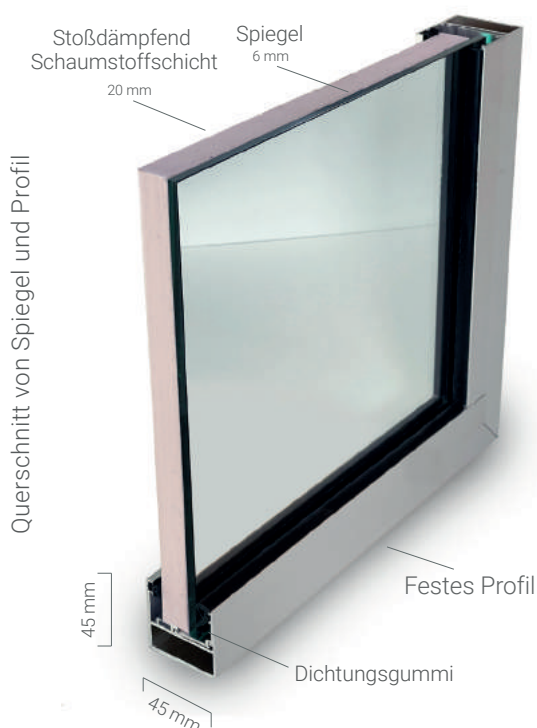

Spezifikationen

Artikel Nummer	10-0922.0003	Schutz	Stoßdämpfend Schaumstoffschicht
Breite des Spiegelpaneels	285 cm (aufsteigend)	Gewicht pro Paneel	Ca. 75 kg
Höhe der Spiegelplatte	170 cm (Standard)	Spiegelaufhängung	Aluminium-Aufhängeprofile
Spiegeloberfläche	4,8 m² (nach Spiegelteil)	Befestigung	Schrauben, Winkeleisen
Spiegelstärke	6 mm	Anpassungsoptionen	Höhe, Breite und Aussparungen
Spiegeltyp	Versilbert	Unterkonstruktion	Speziell präparierte Holzbalken
Verarbeitung der Spiegelränder	Poliert und geschliffen (Standard)	Lieferung / Montage	Nach Absprache