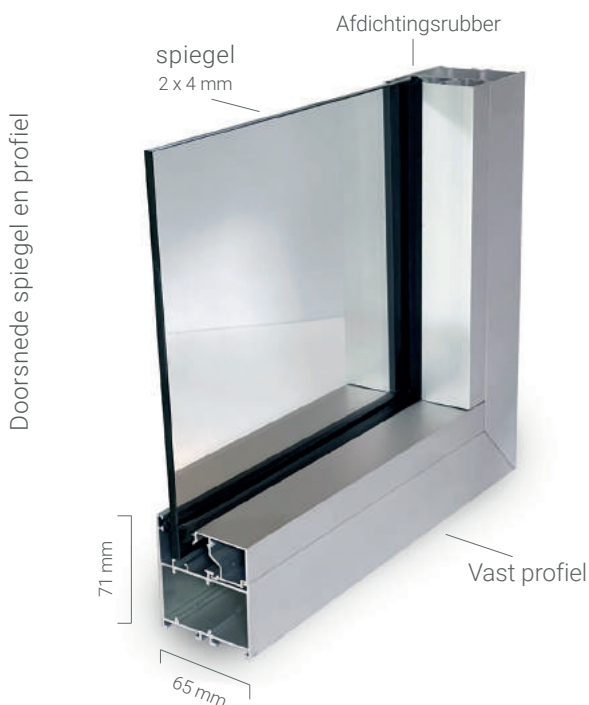

### Ein wertvolles Instrument

Ein korrekte Sitz ist im Reitsport essenziell. Mithilfe eines Spiegels können Reiter besser an ihrer eigenen Haltung der des Pferdes arbeiten. Mit einem Blick in den Spiegel überprüfen Sie, ob Sitzhaltung, Kopfhaltung und Beineinsatz des Pferdes korrekt sind. Und Sie können schnell sehen, ob Korrekturen den gewünschten Effekt haben.

## Spezifikationen

<b>Artikel Nummer</b>	10-0922.0002	<b>Schutz</b>	PVB-Folie
<b>Breite des Spiegelpaneels</b>	285 cm (aufsteigend)	<b>Gewicht pro Paneel</b>	Ca. 75 kg
<b>Höhe der Spiegelplatte</b>	170 cm (Standard)	<b>Spiegelaufhängung</b>	Aluminium-Aufhängeprofile
<b>Spiegeloberfläche</b>	4,8 m <sup>2</sup> (nach Spiegelteil)	<b>Einbautiefe</b>	130 mm
<b>Spiegelstärke</b>	6 mm	<b>Anpassungsoptionen</b>	Höhe, Breite und Aussparungen
<b>Spiegeltyp</b>	Versilbert	<b>Unterkonstruktion</b>	Speziell präparierte Holzbalken
<b>Verarbeitung der Spiegelränder</b>	Poliert und geschliffen (Standard)	<b>Lieferung / Montage</b>	Nach Absprache

### Für zusätzliche Sicherheit

Neben unseren Standardspiegeln bieten wir auch laminierte Sicherheitsspiegel an. Dieser Spiegel besteht aus zwei dünnen Glasscheiben, die übereinandergelagert und mit einer transparenten Folie miteinander verklebt werden, genauso wie bei einem Sicherheitsglas. Das Spiegelbild ist genauso scharf wie bei einem normalen Spiegel, aber die Sicherheit ist wesentlich höher. Wenn der Spiegel zerbricht, bleiben die Scherben an der Folie haften, was eine Gefährdung weitgehend ausschließt.