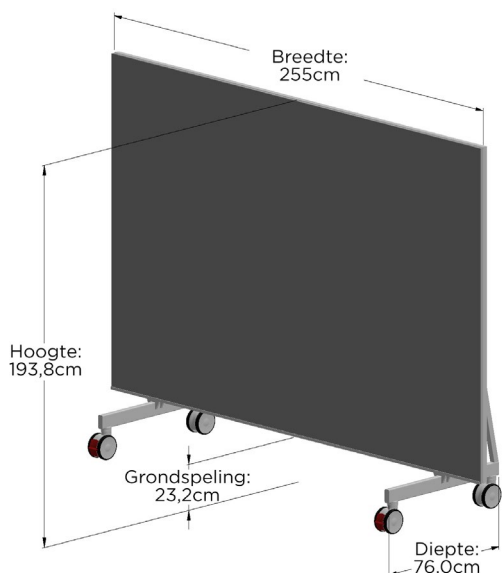

Datasheet VBS 2,55m

Art. nr.: 10-0102.2000

Specificaties:

Artikelnummer	10-0102.2550	Bescherming	MDF achterplaat
Breedte	255 cm	Gewicht	145 kg
Hoogte	193,8 cm	Kleur achterplaat	Eigen keus (standaard wit)
Afwerking/kleur	Eigen keus (standaard wit)	Aantal wielen	2 (met rem), 2 (zonder rem)
Spiegeloppervlakte	4,3 m ²	Garantie	3 jaar
Spiegeldikte	6 mm	Wijze van verzending	Transporteur / In overleg
Soort spiegel	Blank verzilverd	Wijze van verpakking	Folie
Afwerking spiegelranden	Poly geslepen (standaard)	Levertijd	In overleg
Basismateriaal	Staal	Afwijkende garantie	Geen garantie op corrosie van de spiegelranden