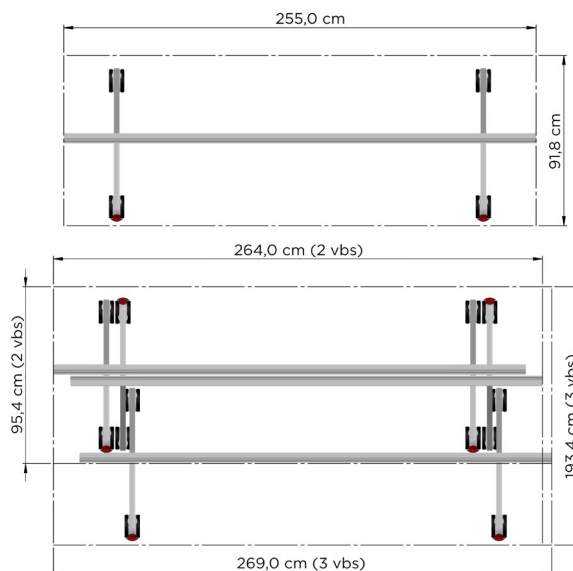

Datasheet VBS 2,55m

Art. nr.: 10-0102.2000

Specificaties:

Artikelnummer	10-0102.2550	Bescherming	MDF achterplaat
Breedte	255 cm	Gewicht	145 kg
Hoogte	193,8 cm	Kleur achterplaat	Eigen keus (standaard wit)
Afwerking/kleur	Eigen keus (standaard wit)	Aantal wielen	2 (met rem), 2 (zonder rem)
Spiegeloppervlakte	4,3 m ²	Garantie	3 jaar
Spiegeldikte	6 mm	Wijze van verzending	Transporteur / In overleg
Soort spiegel	Blank verzilverd	Wijze van verpakking	Folie
Afwerking spiegelranden	Poly geslepen (standaard)	Levertijd	In overleg
Basismateriaal	Staal	Afwijkende garantie	Geen garantie op corrosie van de spiegelranden