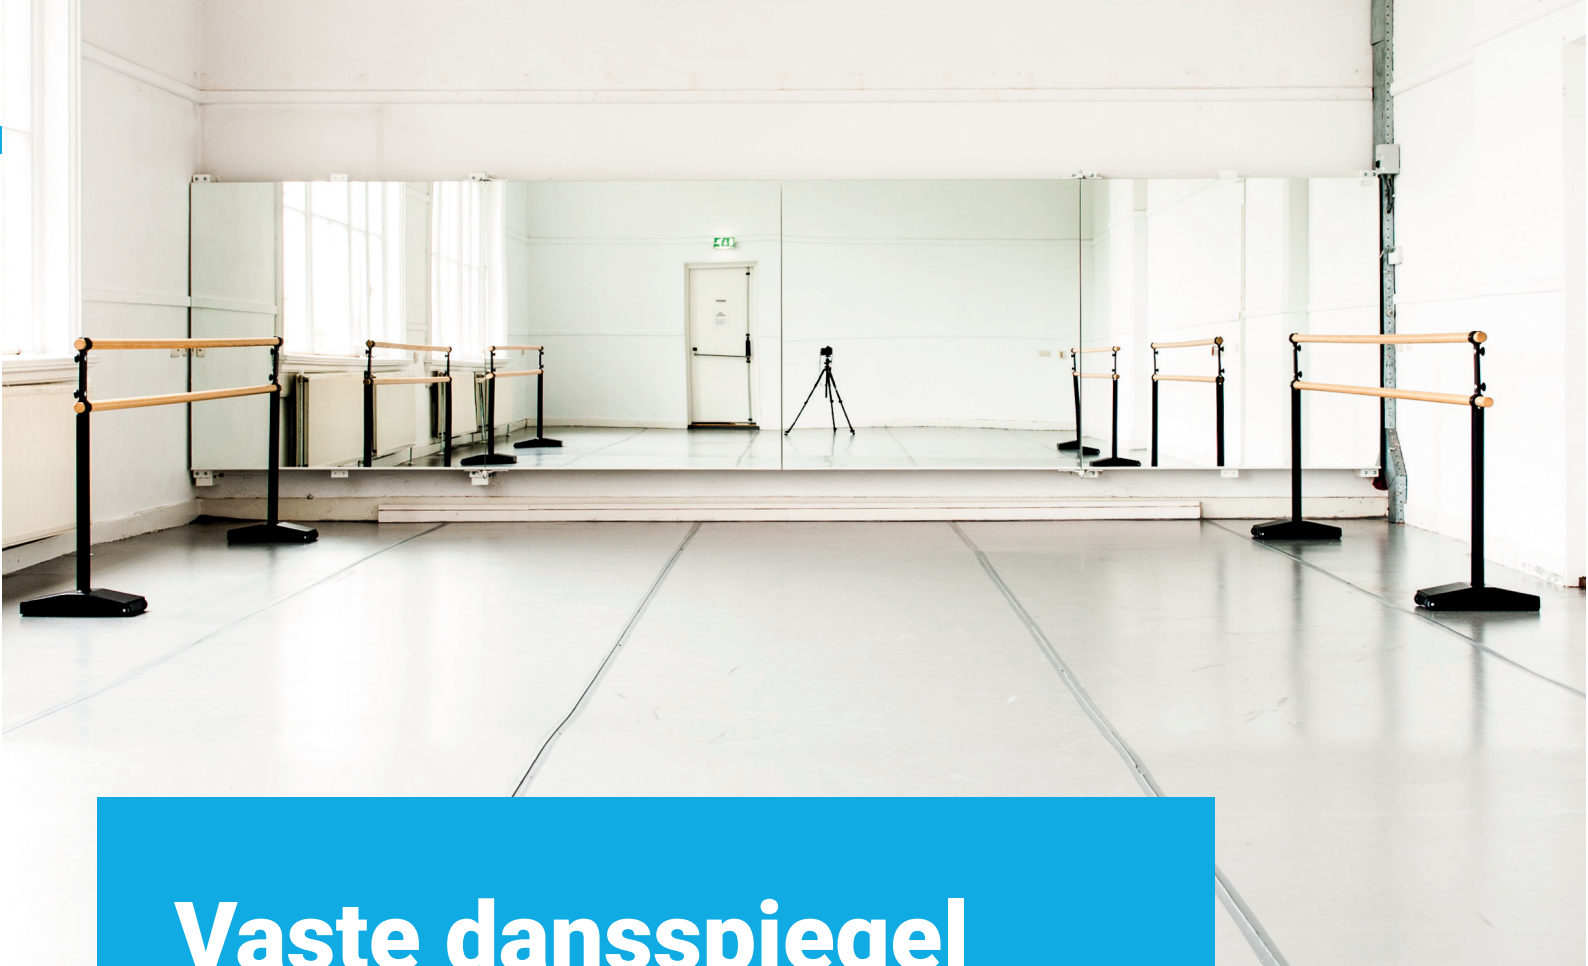

Vaste dansspiegel

Onmisbaar hulpmiddel voor elke dansschool

Een schitterend gezicht

Danssport levert prachtige beelden op: dansparen lijken over de vloer te glijden en dansgroepen hebben hun bewegingen perfect afgestemd. Dit is te danken aan uren oefening. Een spiegelwand is hierbij een onmisbaar hulpmiddel. Met een spiegel kunnen dansers en instructeurs beter werken aan de juiste houding en beweging. Trainen wordt effectiever en dus ook leuker. Daarnaast geeft een spiegelwand een frisse, chique en ruimtelijke uitstraling aan uw danslokaal.

- ✓ Voorzien van gecertificeerd veiligheidsfolie
- ✓ Gemakkelijk in elke ruimte te monteren
- ✓ Alle soorten maatwerk mogelijk
- ✓ Nederlands fabricaat uit eigen werkplaats

Standaard 3 jaar garantie

Op onze kwaliteitsproducten krijgt u standaard een garantie* van 3 jaar.

Levering in heel Europa

Wij leveren en monteren onze spiegels door heel Europa.