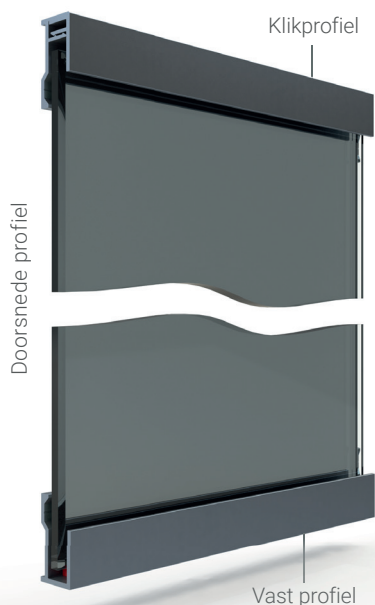

## Voor de juiste sfeer

Wilt u een vaste spiegelwand met extra uitstraling? Dan kunt u kiezen voor onze spiegelwand met ledverlichting. Deze spiegelwand is leverbaar in elke afmeting. We bouwen hem op uit onze standaard spiegeldelen van 1,50 bij 2,00 meter. Rondom brengen we ledverlichting aan. Met de bijgeleverde afstandsbediening kunt u deze laten branden in elke gewenste RGB-kleur. Zo zorgt u in uw dans- of sportschool bij elke activiteit voor de juiste sfeer!

# Datasheet

Vaste spiegelwand met led

## Specificaties

<b>Artikelnummer</b>	10-0822.0000	<b>Bescherming</b>	Veiligheidsfolie
<b>Breedte</b>	150 cm (oplopend)	<b>Gewicht per paneel</b>	45 kg
<b>Hoogte</b>	200 cm (standaard)	<b>Ophanging</b>	Aluminium ophangprofielen
<b>Spiegeloppervlakte</b>	3,0 m <sup>2</sup> (per spiegeldeel)	<b>Kleur led</b>	RGB (met afstandsbediening)
<b>Spiegeldikte</b>	6 mm	<b>Opties maatwerk</b>	Hoogte, breedte en uitsparingen
<b>Soort spiegel</b>	Blank verzilverd	<b>Voorzetwand</b>	In overleg
<b>Afwerking spiegelranden</b>	Poly geslepen (standaard)	<b>Levering / montage</b>	In overleg

### FOSK spiegelwanden met veiligheidsfolie

De FOSK spiegelwanden zijn spiegelwanden van 6 mm dik en met een veiligheidsfolie. Deze wanden bestaan uit een gewone spiegel met een speciale veiligheidsfolie en zijn hierdoor extra veilig bij breuk. De spiegels zijn rondom geslepen. Dit zorgt ervoor dat er geen scherpe randen zijn.