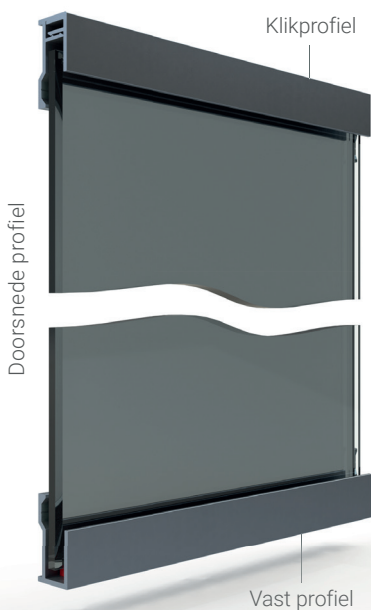

### FOSK spiegelwanden met veiligheidsfolie

De FOSK spiegelwanden zijn spiegelwanden van 6 mm dik en met een veiligheidsfolie. Deze wanden bestaan uit een gewone spiegel met een speciale veiligheidsfolie en zijn hierdoor extra veilig bij breuk. De spiegels zijn rondom geslepen. Dit zorgt ervoor dat er geen scherpe randen zijn.