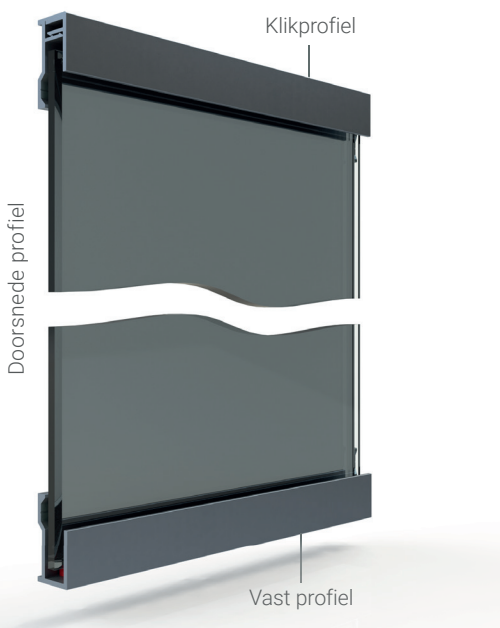

## Specificaties

<b>Artikelnummer</b>	10-0822.0000	<b>Bescherming</b>	Veiligheidsfolie
<b>Breedte</b>	150 cm (oplopend)	<b>Gewicht per paneel</b>	45 kg
<b>Hoogte</b>	200 cm (standaard)	<b>Ophanging</b>	Aluminium ophangprofielen
<b>Spiegeloppervlakte</b>	3,0 m <sup>2</sup> (per spiegeldeel)	<b>Bevestiging</b>	Pluggen, schroeven en lijm
<b>Spiegeldikte</b>	6 mm	<b>Opties maatwerk</b>	Hoogte, breedte en uitsparingen
<b>Soort spiegel</b>	Blank verzilverd	<b>Voorzetwand</b>	In overleg
<b>Afwerking spiegelranden</b>	Poly geslepen (standaard)	<b>Levering / montage</b>	In overleg