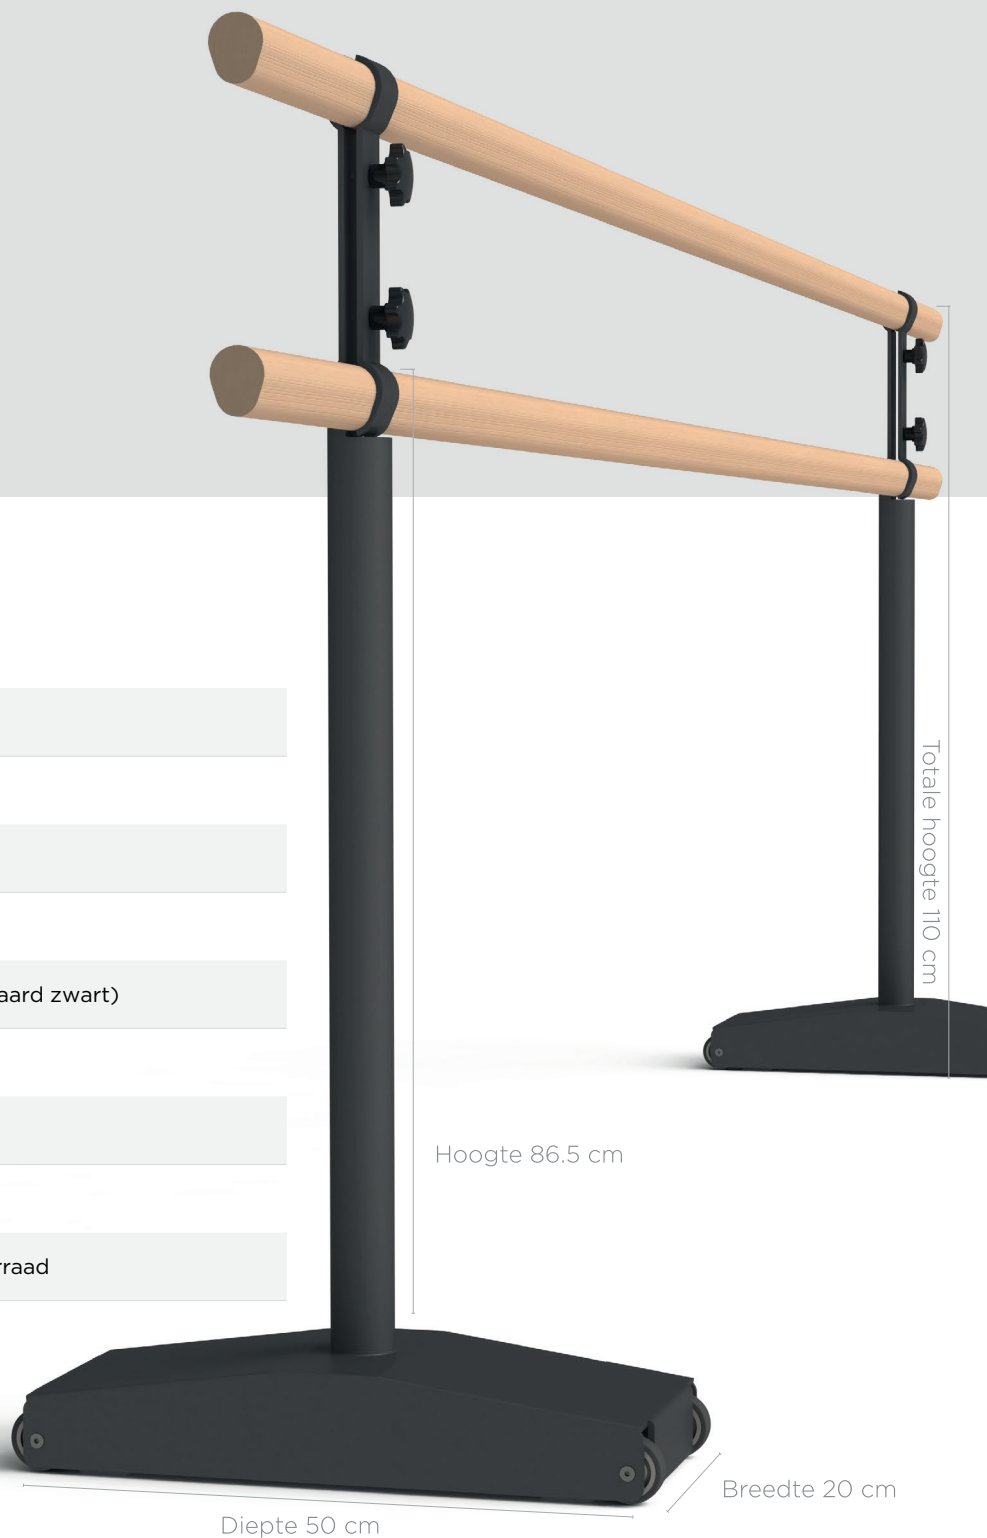

## Oefenen in elke ruimte

Met onze verrijdbare ballet barre kunt u trainen waar u maar wilt, zeker in combinatie met een van onze verrijdbare spiegels. De barre bestaat uit twee lengtes essenhout bevestigd op twee verzwaarde voeten. De houten stokken hebben een ovale vorm en een lengte van 3,5 meter. Beide bevinden zich op de hoogte die in internationale richtlijnen voor ballet is afgesproken.

Elke voet is voorzien van vier streeploze wielen. Wilt u de barre verplaatsen, dan kunt u hem kantelen en daarna met gemak naar de juiste plek verplaatsen. De barre is vrijstaand. Dankzij het gewicht van de voeten is verdere verankering overbodig. Voor vervoer naar wisselende locaties krijgt u er een tweedelig onderstel met vier zwenkwielen bij. Deze barre is dus in alle opzichten gemakkelijk in gebruik.

## Verrijdbare ballet barre

### Specificaties

<b>Artikelnummer</b>	10-0500.0000
<b>Breedte (totaal)</b>	20 cm (350 cm)
<b>Hoogte</b>	110 cm
<b>Diepte</b>	50 cm
<b>Gewicht</b>	60 kg
<b>Kleur frame</b>	Eigen keus (standaard zwart)
<b>Basismateriaal</b>	Staal
<b>Aantal wielen</b>	4 per poot
<b>Garantie</b>	3 jaar
<b>Levertijd</b>	Leverbaar uit voorraad