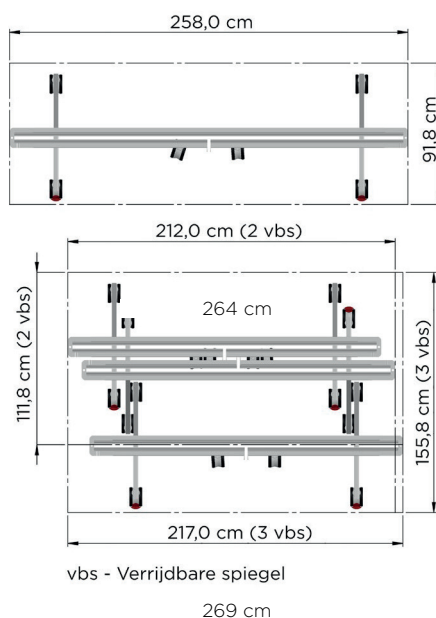

Standaard
5 jaar garantie

Mobiel, veilig
& stabiel

Gemakkelijk
& wendbaar

2022

Datasheet

Verrijdbare spiegel 5,00m

Specificaties

Artikelnummer	10-0102.5000	Bescherming	Mdf-achterplaat
Breedte (ingeklapt)	508 cm (258 cm)	Gewicht	275 kg
Hoogte	199 cm	Kleur achterplaat	Zwart / wit (standaard)
Kleur frame	Zwart / wit (standaard)	Aantal wielen	2 (met rem), 4 (zonder rem)
Spiegeloppervlakte	8,6 m ²	Levertijd	In overleg
Spiegeldikte	6 mm	Wijze van verzending	Transporteur / In overleg
Soort spiegel	Blank verzilverd	Wijze van verpakking	Folie
Afwerking spiegelranden	Poly geslepen (standaard)	Garantie	5 jaar
Basismateriaal	Staal	Afwijkende garantie	Geen garantie op corrosie van de spiegelranden

Afmetingen & opslag

Standaard
5 jaar garantie

Mobiel, veilig
& stabiel

Gemakkelijk
& wendbaar

Datasheet

Verrijdbare spiegel 5,00m Buis

Specificaties

Artikelnummer	10-0102.5001	Bescherming	Mdf-achterplaat
Breedte (ingeklapt)	508 cm (258 cm)	Gewicht	272 kg
Hoogte	199 cm	Kleur achterplaat	Zwart / wit (standaard)
Kleur frame	Zwart / wit (standaard)	Aantal wielen	2 (met rem), 4 (zonder rem)
Spiegeloppervlakte	8,5 m ²	Levertijd	In overleg
Spiegeldikte	6 mm	Wijze van verzending	Transporteur / in overleg
Soort spiegel	Blank verzilverd	Wijze van verpakking	Folie
Afwerking spiegelranden	Poly geslepen (standaard)	Garantie	5 jaar
Basismateriaal	Staal	Afwijkende garantie	Geen garantie op corrosie van de spiegelranden