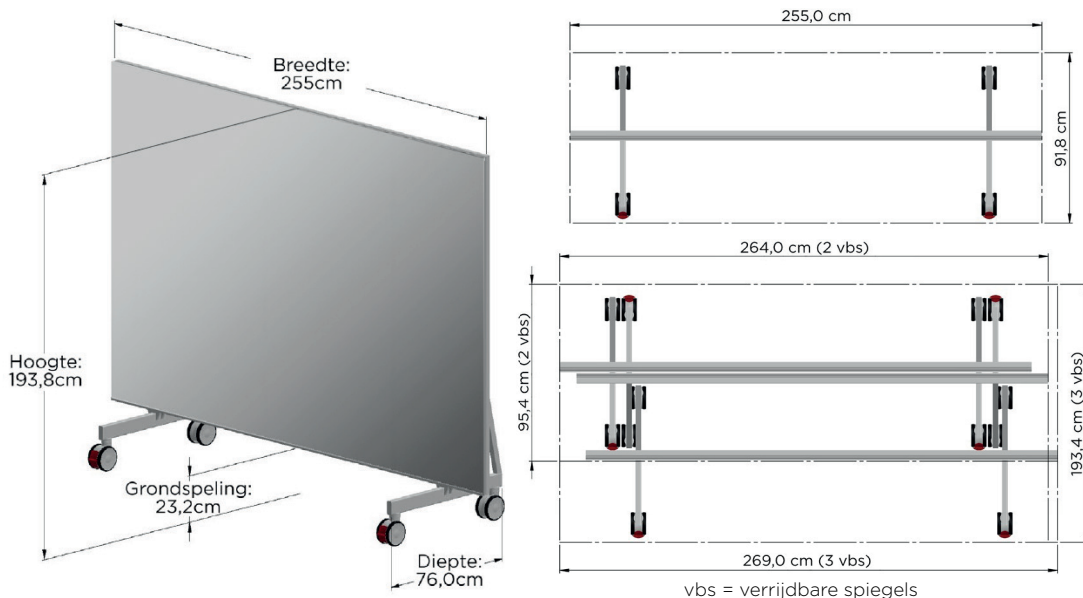

Uitklapbare spiegeldelen

De grotere verrijdbare spiegels bestaan uit drie spiegel delen. De buitenste delen kunt u gemakkelijk openen en sluiten. Daardoor profiteert u zowel van een erg brede spiegel als van een goede mobiliteit. En met een simpel hangslot sluit u de spiegel eenvoudig af voor onbevoegden.

Standaard
5 jaar garantie

Mobiel, veilig
& stabiel

Gemakkelijk
& wendbaar

Datasheet

Verrijdbare spiegel 2,55m

Specificaties

Artikelnummer	10-0102.2550	Bescherming	Mdf-achterplaat
Breedte	255 cm	Gewicht	145 kg
Hoogte	193,8 cm	Kleur achterplaat	Zwart / wit (standaard)
Kleur frame	Zwart / wit (standaard)	Aantal wielen	2 (met rem), 2 (zonder rem)
Spiegeloppervlakte	4,3 m ²	Levertijd	In overleg
Spiegeldikte	6 mm	Wijze van verzending	Transporteur / in overleg
Soort spiegel	Blank verzilverd	Wijze van verpakking	Folie
Afwerking spiegelranden	Poly geslepen (standaard)	Garantie	5 jaar
Basismateriaal	Staal	Afwijkende garantie	Geen garantie op corrosie van de spiegelranden

Afmetingen & opslag

Standaard
5 jaar garantie

Mobiel, veilig
& stabiel

Gemakkelijk
& wendbaar

Datasheet

Verrijdbare spiegel 4,00m

Specificaties

Artikelnummer	10-0102.4000	Bescherming	Mdf-achterplaat
Breedte (ingeklapt)	398 cm (203 cm)	Gewicht	235 kg
Hoogte	199 cm	Kleur achterplaat	Zwart / wit (standaard)
Afwerking/kleur	Zwart / wit (standaard)	Aantal wielen	2 (met rem), 4 (zonder rem)
Spiegeloppervlakte	6,8 m ²	Levertijd	in overleg
Spiegeldikte	6 mm	Wijze van verzending	Transporteur / in overleg
Soort spiegel	Blank verzilverd	Wijze van verpakking	Folie
Afwerking spiegelranden	Poly geslepen (standaard)	Garantie	5 jaar
Basismateriaal	Staal	Afwijkende garantie	Geen garantie op corrosie van de spiegelranden