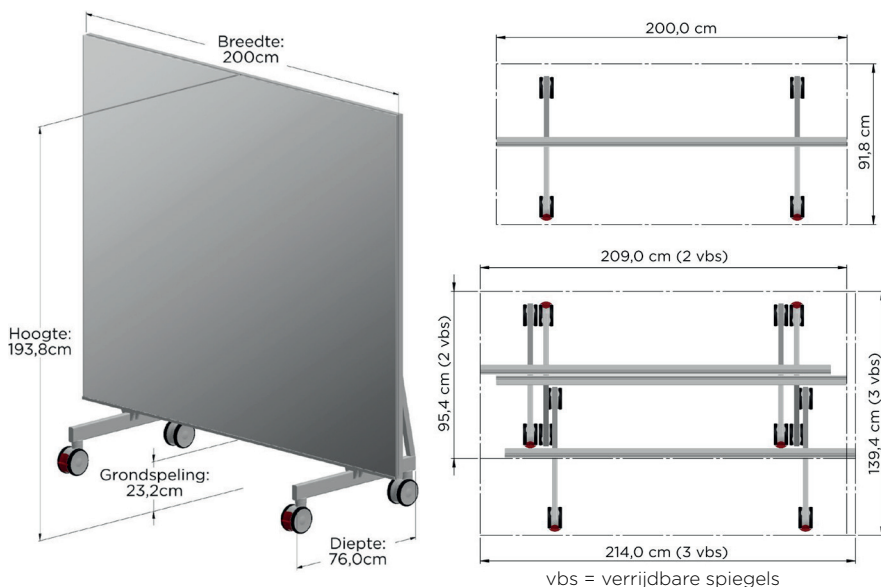

Datasheet

Verrijdbare spiegel 1,25m

Specificaties

Artikelnummer	10-0102.1250	Bescherming	Mdf-achterplaat
Breedte	126,5 cm	Gewicht	84 kg
Hoogte	193,8 cm	Kleur achterplaat	Zwart / wit (standaard)
Kleur frame	Zwart / wit (standaard)	Aantal wielen	2 (met rem), 2 (zonder rem)
Spiegeloppervlakte	2,15 m ²	Levertijd	In overleg
Spiegeldikte	6 mm	Wijze van verzending	Transporteur / in overleg
Soort spiegel	Blank verzilverd	Wijze van verpakking	Folie
Afwerking spiegelranden	Poly geslepen (standaard)	Garantie	5 jaar
Basismateriaal	Staal	Afwijkende garantie	Geen garantie op corrosie van de spiegelranden

Standaard
5 jaar garantie

Mobiel, veilig
& stabiel

Gemakkelijk
& wendbaar

Datasheet

Verrijdbare spiegel 2,00m

Specificaties

Artikelnummer	10-0102.2000	Bescherming	Mdf-achterplaat
Breedte	200 cm	Gewicht	120 kg
Hoogte	193,8 cm	Kleur achterplaat	Zwart / wit (standaard)
Kleur frame	Zwart / wit (standaard)	Aantal wielen	2 (met rem), 2 (zonder rem)
Spiegeloppervlakte	3,4 m ²	Levertijd	In overleg
Spiegeldikte	6 mm	Wijze van verzending	Transporteur / in overleg
Soort spiegel	Blank verzilverd	Wijze van verpakking	Folie
Afwerking spiegelranden	Poly geslepen (standaard)	Garantie	5 jaar
Basismateriaal	Staal	Afwijkende garantie	Geen garantie op corrosie van de spiegelranden

Standaard
5 jaar garantie

Mobiel, veilig
& stabiel

Gemakkelijk
& wendbaar

Datasheet

Verrijdbare spiegel 2,55m

Specificaties

Artikelnummer	10-0104.2550	Bescherming	Mdf-achterplaat
Breedte (ingeklapt)	255 cm (134 cm)	Gewicht	145 kg
Hoogte	170 cm	Kleur achterplaat	Zwart / wit (standaard)
Afwerking/kleur	Zwart / wit (standaard)	Aantal wielen	3 (met rem), 2 (zonder rem)
Spiegeloppervlakte	4,34 m ²	Levertijd	in overleg
Spiegeldikte	6 mm	Wijze van verzending	Transporteur / in overleg
Soort spiegel	Blank verzilverd	Wijze van verpakking	Folie
Afwerking spiegelranden	Poly geslepen (standaard)	Garantie	5 jaar
Basismateriaal	Staal	Afwijkende garantie	Geen garantie op corrosie van de spiegelranden