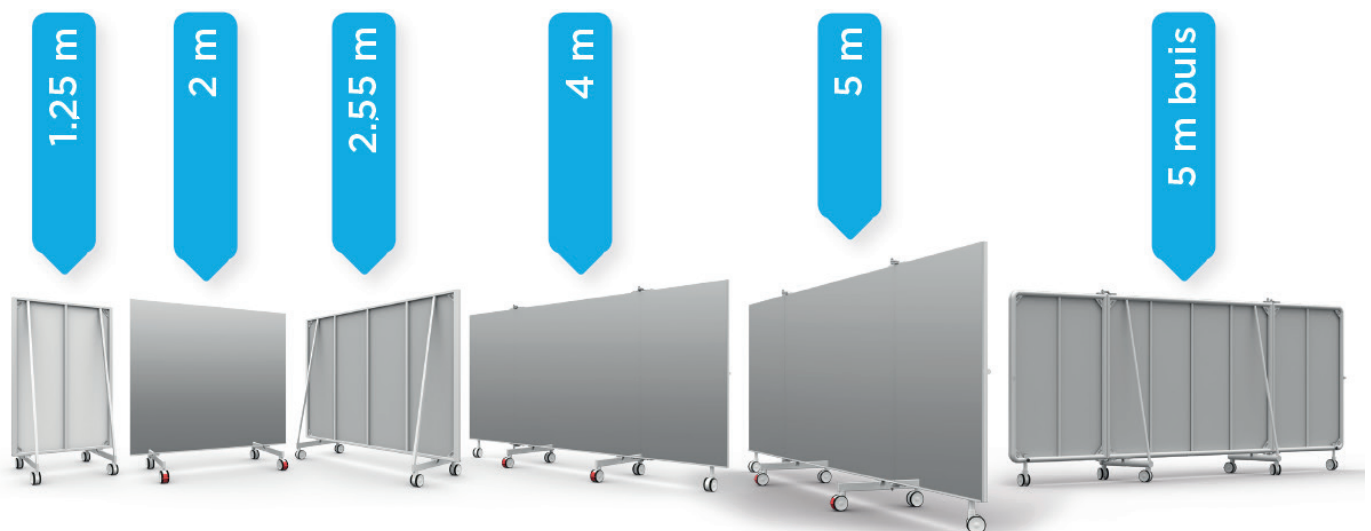

Veilig

Elke verrijdbare spiegel heeft een stalen frame als basis. Hierop is een mdf-achterplaat bevestigd waarop de spiegel is verlijmd. Dankzij deze plaat en het frame is de spiegel schokbestendig. Breekt hij toch, dan houdt de lijm de scherven bijeen.

Datasheet

Verrijdbare spiegel 1,25m

Specificaties

Artikelnummer	10-0102.1250	Bescherming	Mdf-achterplaat
Breedte	126,5 cm	Gewicht	84 kg
Hoogte	193,8 cm	Kleur achterplaat	Zwart / wit (standaard)
Kleur frame	Zwart / wit (standaard)	Aantal wielen	2 (met rem), 2 (zonder rem)
Spiegeloppervlakte	2,15 m ²	Levertijd	In overleg
Spiegeldikte	6 mm	Wijze van verzending	Transporteur / in overleg
Soort spiegel	Blank verzilverd	Wijze van verpakking	Folie
Afwerking spiegelranden	Poly geslepen (standaard)	Garantie	5 jaar
Basismateriaal	Staal	Afwijkende garantie	Geen garantie op corrosie van de spiegelranden

Standaard
5 jaar garantie

Mobiel, veilig
& stabiel

Gemakkelijk
& wendbaar

Datasheet

Verrijdbare spiegel 2,00m

Specificaties

Artikelnummer	10-0102.2000	Bescherming	Mdf-achterplaat
Breedte	200 cm	Gewicht	120 kg
Hoogte	193,8 cm	Kleur achterplaat	Zwart / wit (standaard)
Kleur frame	Zwart / wit (standaard)	Aantal wielen	2 (met rem), 2 (zonder rem)
Spiegeloppervlakte	3,4 m ²	Levertijd	In overleg
Spiegeldikte	6 mm	Wijze van verzending	Transporteur / in overleg
Soort spiegel	Blank verzilverd	Wijze van verpakking	Folie
Afwerking spiegelranden	Poly geslepen (standaard)	Garantie	5 jaar
Basismateriaal	Staal	Afwijkende garantie	Geen garantie op corrosie van de spiegelranden

Uitklapbare spiegeldelen

De grotere verrijdbare spiegels bestaan uit drie spiegel delen. De buitenste delen kunt u gemakkelijk openen en sluiten. Daardoor profiteert u zowel van een erg brede spiegel als van een goede mobiliteit. En met een simpel hangslot sluit u de spiegel eenvoudig af voor onbevoegden.