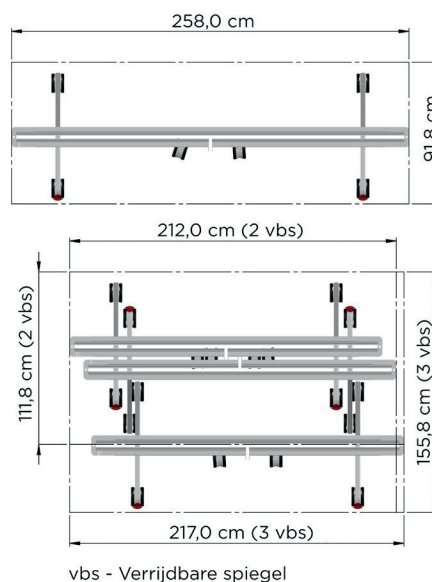

Standaard
5 jaar garantie

Mobiel, veilig
& stabiel

Gemakkelijk
& wendbaar

2022

Datasheet

Verrijdbare spiegel 5,00m

Specificaties

Artikelnummer	10-0102.5000	Bescherming	Mdf-achterplaat
Breedte (ingeklapt)	508 cm (258 cm)	Gewicht	275 kg
Hoogte	199 cm	Kleur achterplaat	Zwart / wit (standaard)
Kleur frame	Zwart / wit (standaard)	Aantal wielen	2 (met rem), 4 (zonder rem)
Spiegeloppervlakte	8,6 m ²	Levertijd	In overleg
Spiegeldikte	6 mm	Wijze van verzending	Transporteur / In overleg
Soort spiegel	Blank verzilverd	Wijze van verpakking	Folie
Afwerking spiegelranden	Poly geslepen (standaard)	Garantie	5 jaar
Basismateriaal	Staal	Afwijkende garantie	Geen garantie op corrosie van de spiegelranden

Afmetingen & opslag

Standaard
5 jaar garantie

Mobiel, veilig
& stabiel

Gemakkelijk
& wendbaar

Datasheet

Verrijdbare spiegel 5,00m Buis

Specificaties

Artikelnummer	10-0102.5001	Bescherming	Mdf-achterplaat
Breedte (ingeklapt)	508 cm (258 cm)	Gewicht	272 kg
Hoogte	199 cm	Kleur achterplaat	Zwart / wit (standaard)
Kleur frame	Zwart / wit (standaard)	Aantal wielen	2 (met rem), 4 (zonder rem)
Spiegeloppervlakte	8,5 m ²	Levertijd	In overleg
Spiegeldikte	6 mm	Wijze van verzending	Transporteur / in overleg
Soort spiegel	Blank verzilverd	Wijze van verpakking	Folie
Afwerking spiegelranden	Poly geslepen (standaard)	Garantie	5 jaar
Basismateriaal	Staal	Afwijkende garantie	Geen garantie op corrosie van de spiegelranden