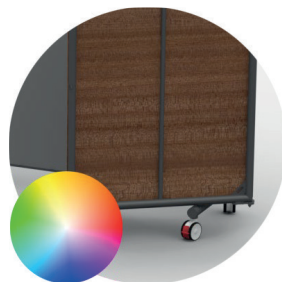

Streeploze zwenkwielen

In elke kleur leverbaar