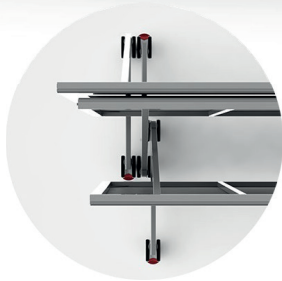

Uitstekend nestbaar