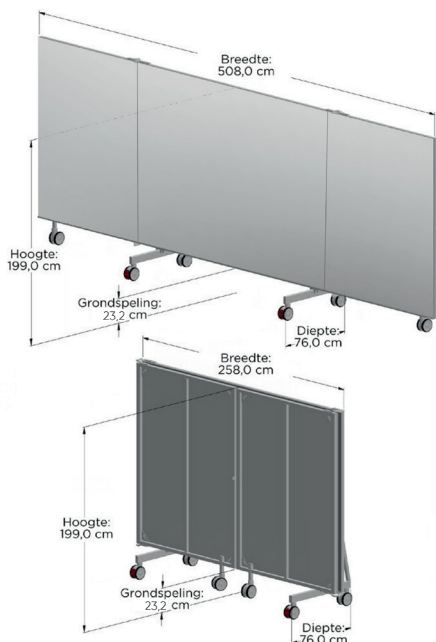

Standaard
5 jaar garantie

Mobiel, veilig
& stabiel

Gemakkelijk
& wendbaar

2022

Datasheet

Verrijdbare spiegel 5,00m

Specificaties

Artikelnummer	10-0102.5000	Bescherming	Mdf-achterplaat
Breedte (ingeklapt)	508 cm (258 cm)	Gewicht	275 kg
Hoogte	199 cm	Kleur achterplaat	Zwart / wit (standaard)
Kleur frame	Zwart / wit (standaard)	Aantal wielen	2 (met rem), 4 (zonder rem)
Spiegeloppervlakte	8,6 m ²	Levertijd	In overleg
Spiegeldikte	6 mm	Wijze van verzending	Transporteur / In overleg
Soort spiegel	Blank verzilverd	Wijze van verpakking	Folie
Afwerking spiegelranden	Poly geslepen (standaard)	Garantie	5 jaar
Basismateriaal	Staal	Afwijkende garantie	Geen garantie op corrosie van de spiegelranden

Afmetingen & opslag

Standaard
5 jaar garantie

Mobiel, veilig
& stabiel

Gemakkelijk
& wendbaar

Datasheet

Verrijdbare spiegel 5,00m Buis

Specificaties

Artikelnummer	10-0102.5001	Bescherming	Mdf-achterplaat
Breedte (ingeklapt)	508 cm (258 cm)	Gewicht	272 kg
Hoogte	199 cm	Kleur achterplaat	Zwart / wit (standaard)
Kleur frame	Zwart / wit (standaard)	Aantal wielen	2 (met rem), 4 (zonder rem)
Spiegeloppervlakte	8,5 m ²	Levertijd	In overleg
Spiegeldikte	6 mm	Wijze van verzending	Transporteur / in overleg
Soort spiegel	Blank verzilverd	Wijze van verpakking	Folie
Afwerking spiegelranden	Poly geslepen (standaard)	Garantie	5 jaar
Basismateriaal	Staal	Afwijkende garantie	Geen garantie op corrosie van de spiegelranden