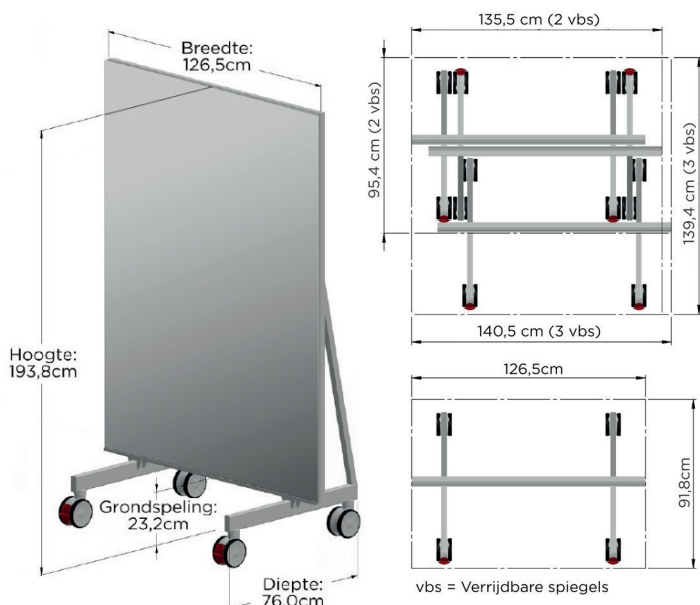

Afmetingen & opslag

Meerdere spiegels samen

De kleinere spiegels zijn erg handig en gemakkelijk in gebruik. Wilt u toch een brede spiegelwand? Met meerdere exemplaren naast elkaar maakt u die zo. En ook het opbergen is geen probleem. Door het slimme ontwerp zijn meerdere spiegels goed nestbaar en nemen ze weinig ruimte in beslag.

Standaard
5 jaar garantie

Mobiel, veilig
& stabiel

Gemakkelijk
& wendbaar