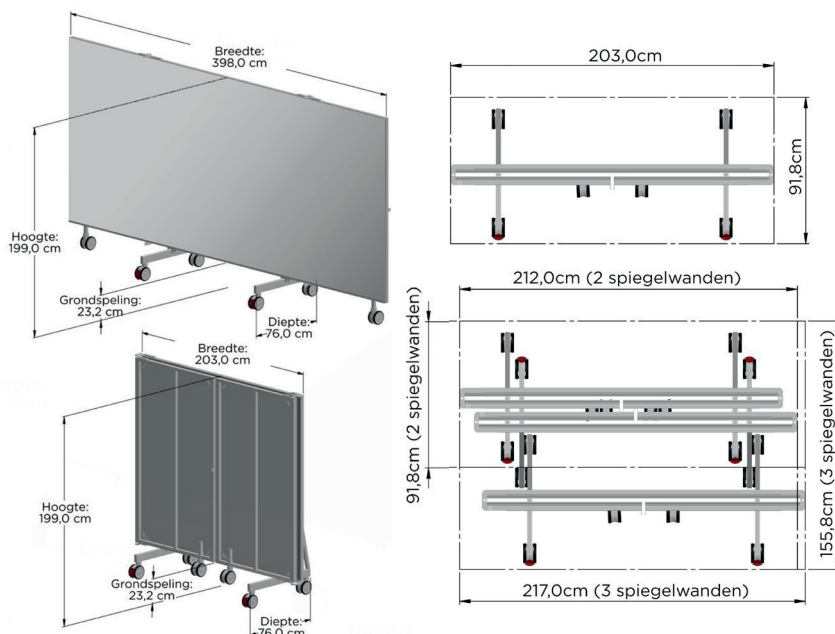

Afmetingen & opslag

Standaard
5 jaar garantie

Mobiel, veilig
& stabiel

Gemakkelijk
& wendbaar

Datasheet

Verrijdbare spiegel 4,00m

Specificaties

Artikelnummer	10-0102.4000	Bescherming	Mdf-achterplaat
Breedte (ingeklapt)	398 cm (203 cm)	Gewicht	235 kg
Hoogte	199 cm	Kleur achterplaat	Zwart / wit (standaard)
Afwerking/kleur	Zwart / wit (standaard)	Aantal wielen	2 (met rem), 4 (zonder rem)
Spiegeloppervlakte	6,8 m ²	Levertijd	in overleg
Spiegeldikte	6 mm	Wijze van verzending	Transporteur / in overleg
Soort spiegel	Blank verzilverd	Wijze van verpakking	Folie
Afwerking spiegelranden	Poly geslepen (standaard)	Garantie	5 jaar
Basismateriaal	Staal	Afwijkende garantie	Geen garantie op corrosie van de spiegelranden

Uitklapbare spiegeldelen

De grotere verrijdbare spiegels bestaan uit drie spiegeldelen. De buitenste delen kunt u gemakkelijk openen en sluiten. Daardoor profiteert u zowel van een erg brede spiegel als van een goede mobiliteit. En met een simpel hangslot sluit u de spiegel eenvoudig af voor onbevoegden.

Standaard
5 jaar garantie

Mobiel, veilig
& stabiel

Gemakkelijk
& wendbaar

2022

Datasheet

Verrijdbare spiegel 5,00m

Specificaties

Artikelnummer	10-0102.5000	Bescherming	Mdf-achterplaat
Breedte (ingeklapt)	508 cm (258 cm)	Gewicht	275 kg
Hoogte	199 cm	Kleur achterplaat	Zwart / wit (standaard)
Kleur frame	Zwart / wit (standaard)	Aantal wielen	2 (met rem), 4 (zonder rem)
Spiegeloppervlakte	8,6 m ²	Levertijd	In overleg
Spiegeldikte	6 mm	Wijze van verzending	Transporteur / In overleg
Soort spiegel	Blank verzilverd	Wijze van verpakking	Folie
Afwerking spiegelranden	Poly geslepen (standaard)	Garantie	5 jaar
Basismateriaal	Staal	Afwijkende garantie	Geen garantie op corrosie van de spiegelranden