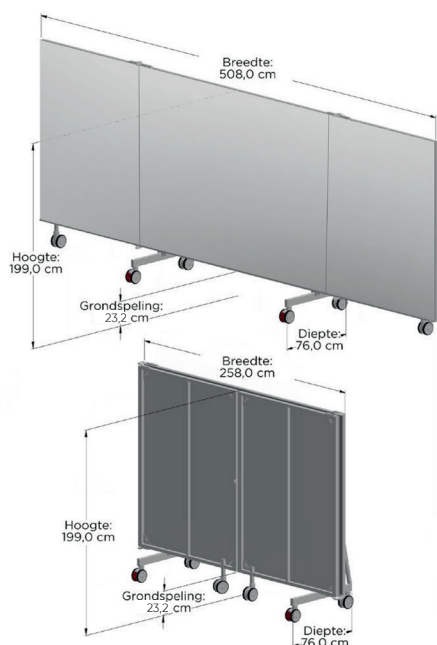

Standaard
5 jaar garantie

Mobiel, veilig
& stabiel

Gemakkelijk
& wendbaar

2022

Datasheet

Verrijdbare spiegel 5,00m

Specificaties

Artikelnummer	10-0102.5000	Bescherming	Mdf-achterplaat
Breedte (ingeklapt)	508 cm (258 cm)	Gewicht	275 kg
Hoogte	199 cm	Kleur achterplaat	Zwart / wit (standaard)
Kleur frame	Zwart / wit (standaard)	Aantal wielen	2 (met rem), 4 (zonder rem)
Spiegeloppervlakte	8,6 m ²	Levertijd	In overleg
Spiegeldikte	6 mm	Wijze van verzending	Transporteur / In overleg
Soort spiegel	Blank verzilverd	Wijze van verpakking	Folie
Afwerking spiegelranden	Poly geslepen (standaard)	Garantie	5 jaar
Basismateriaal	Staal	Afwijkende garantie	Geen garantie op corrosie van de spiegelranden

Afmetingen & opslag

Standaard
5 jaar garantie

Mobiel, veilig
& stabiel

Gemakkelijk
& wendbaar

Datasheet

Verrijdbare spiegel 5,00m Buis

Specificaties

Artikelnummer	10-0102.5001	Bescherming	Mdf-achterplaat
Breedte (ingeklapt)	508 cm (258 cm)	Gewicht	272 kg
Hoogte	199 cm	Kleur achterplaat	Zwart / wit (standaard)
Kleur frame	Zwart / wit (standaard)	Aantal wielen	2 (met rem), 4 (zonder rem)
Spiegeloppervlakte	8,5 m ²	Levertijd	In overleg
Spiegeldikte	6 mm	Wijze van verzending	Transporteur / in overleg
Soort spiegel	Blank verzilverd	Wijze van verpakking	Folie
Afwerking spiegelranden	Poly geslepen (standaard)	Garantie	5 jaar
Basismateriaal	Staal	Afwijkende garantie	Geen garantie op corrosie van de spiegelranden