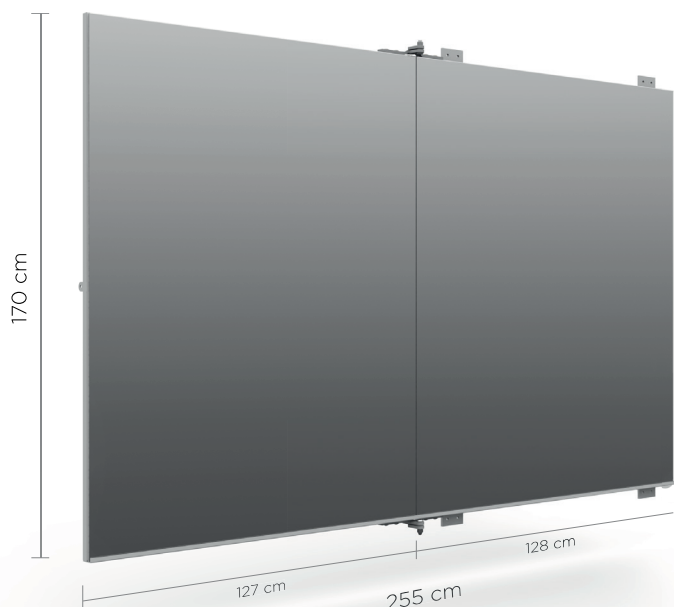

Afmetingen

Kwaliteit en veiligheid gegarandeerd

Ook onze inklapbare spiegels hebben hun TÜV-certificaat verdiend. Hun veiligheid en kwaliteit voldoen aan de hoogste eisen.

Om dit te onderstrepen bieden wij u standaard vijf jaar garantie op deze spiegels.

Standaard
5 jaar garantie

Veilig &
schokbestendig

Meest heldere
spiegel