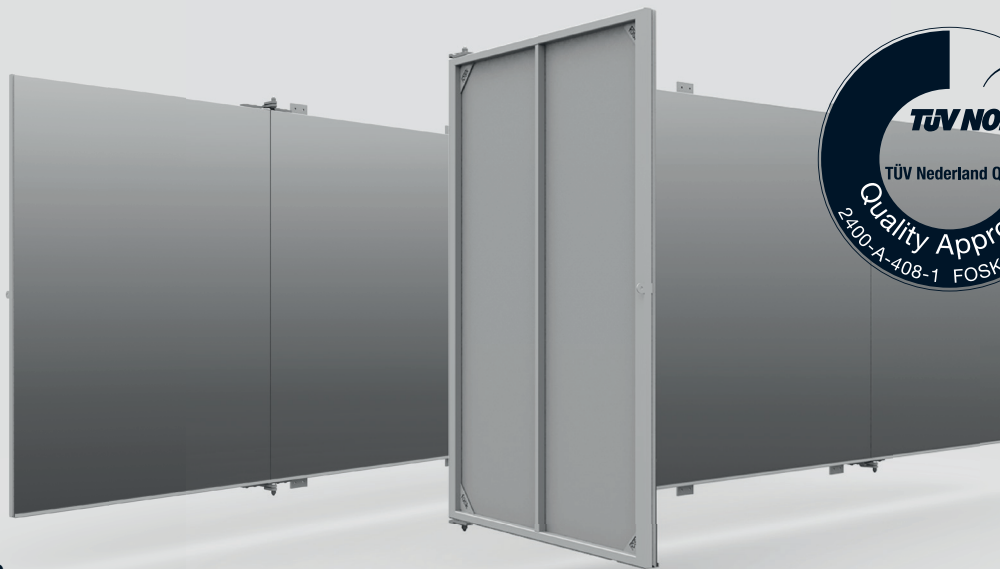

Datasheet

Inklapbare spiegel 5,00m