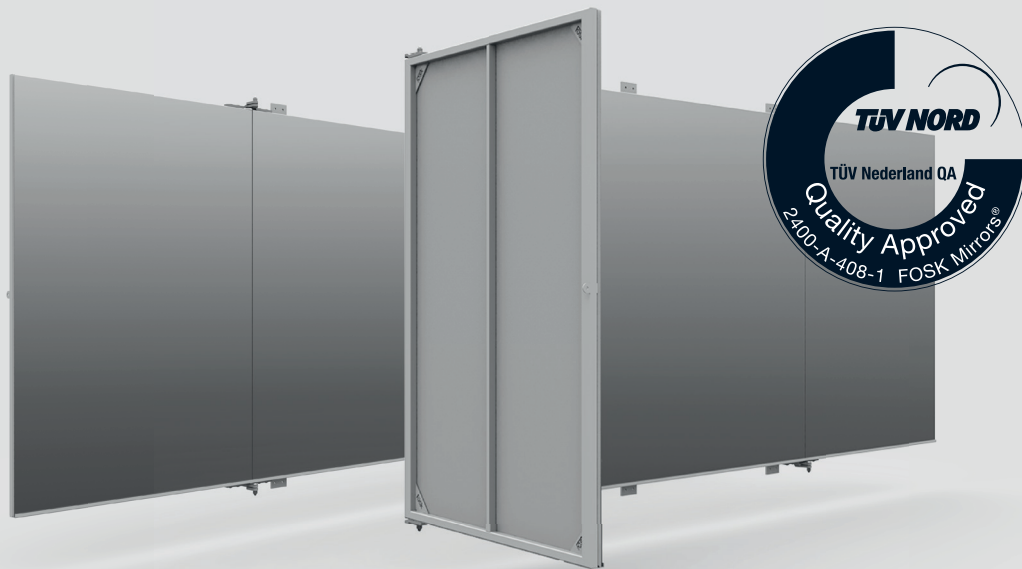

Datasheet

Inklapbare spiegel 2,55m

Specificaties

Artikelnummer	10-0103.2550	Bescherming	Mdf-achterplaat
Breedte (ingeklapt)	255 cm (128 cm)	Gewicht	100 kg
Hoogte	170 cm	Kleur achterplaat	Zwart / wit (standaard)
Kleur frame	Zwart / wit (standaard)	Vergrendelbaar	Nee
Spiegeloppervlakte	4,34 m ²	Levertijd	In overleg
Spiegeldikte	6 mm	Wijze van verzending	Transporteur / In overleg
Soort spiegel	Blank verzilverd	Wijze van verpakking	Folie
Afwerking spiegelranden	Poly geslepen (standaard)	Garantie	5 jaar
Basismateriaal	Staal	Afwijkende garantie	Geen garantie op corrosie van de spiegelranden

Standaard
5 jaar garantie

Veilig &
schokbestendig

Meest heldere
spiegel

2022

Datasheet

Inklapbare spiegel 4,00m

Specificaties

Artikelnummer	10-0103.4000	Bescherming	Mdf-achterplaat
Breedte (ingeklapt)	398 cm (203 cm)	Gewicht	205 kg
Hoogte	170 cm	Kleur achterplaat	Zwart / wit (standaard)
Kleur frame	Zwart / wit (standaard)	Vergrendelbaar	Ja
Spiegeloppervlakte	6,8 m ²	Levertijd	In overleg
Spiegeldikte	6 mm	Wijze van verzending	Transporteur / In overleg
Soort spiegel	Blank verzilverd	Wijze van verpakking	Folie
Afwerking spiegelranden	Poly geslepen (standaard)	Garantie	5 jaar
Basismateriaal	Staal	Afwijkende garantie	Geen garantie op corrosie van de spiegelranden

Artikelnummer	10-0103.5000	Bescherming	Mdf-achterplaat
Breedte (ingeklapt)	508 cm (258 cm)	Gewicht	235 kg
Hoogte	170 cm	Kleur achterplaat	Zwart / wit (standaard)
Kleur frame	Zwart / wit (standaard)	Vergrendelbaar	Ja
Spiegeloppervlakte	8,6 m ²	Levertijd	In overleg
Spiegeldikte	6 mm	Wijze van verzending	Transporteur / In overleg
Soort spiegel	Blank verzilverd	Wijze van verpakking	Folie
Afwerking spiegelranden	Poly geslepen (standaard)	Garantie	5 jaar
Basismateriaal	Staal	Afwijkende garantie	Geen garantie op corrosie van de spiegelranden