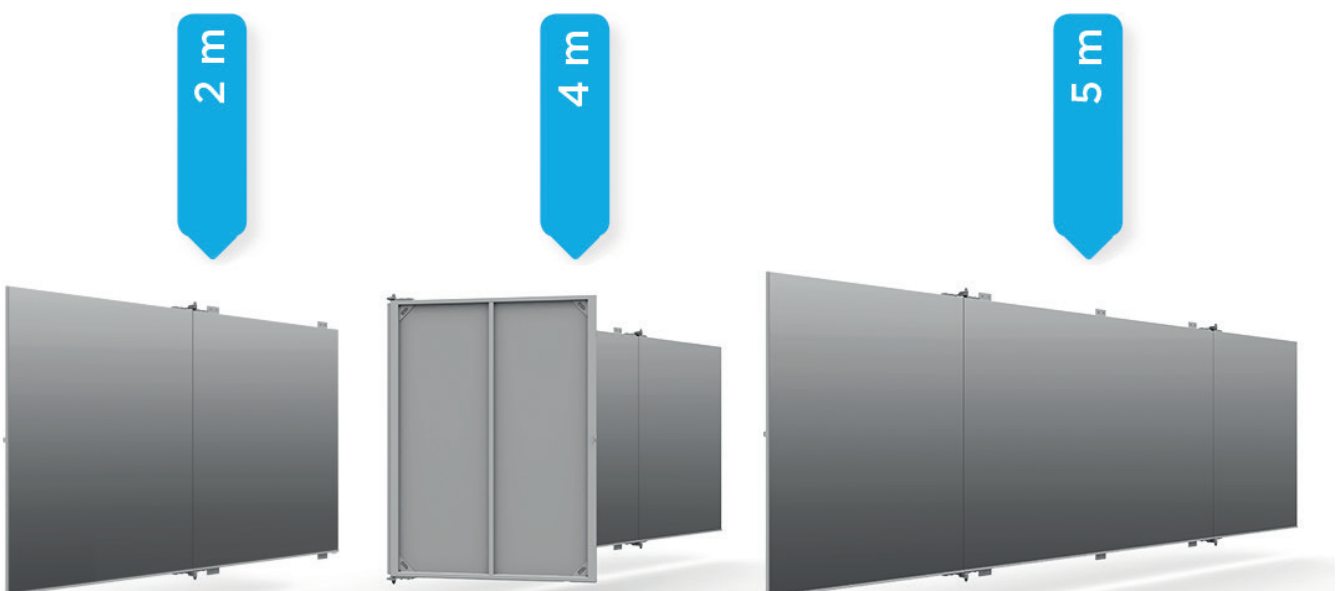

Dit is te danken aan de doordachte constructie. Een stevig stalen frame en een mdf-achterplaat maken deze spiegels zeer schokbestendig. En door de inklapbare spiegelpanelen kunt u de spiegel na gebruik afsluiten. Zo is uw spiegel veilig voor elk gevaar. Vanwege het gewicht zijn onze inklapbare spiegels alleen geschikt voor massieve, niet-poreuze muren van beton of steen. Oudere wanden van bijvoorbeeld gips zijn niet geschikt voor bevestiging.

Datasheet

Inklapbare spiegel 2,55m

Specificaties

Artikelnummer	10-0103.2550	Bescherming	Mdf-achterplaat
Breedte (ingeklapt)	255 cm (128 cm)	Gewicht	100 kg
Hoogte	170 cm	Kleur achterplaat	Zwart / wit (standaard)
Kleur frame	Zwart / wit (standaard)	Vergrendelbaar	Nee
Spiegeloppervlakte	4,34 m ²	Levertijd	In overleg
Spiegeldikte	6 mm	Wijze van verzending	Transporteur / In overleg
Soort spiegel	Blank verzilverd	Wijze van verpakking	Folie
Afwerking spiegelranden	Poly geslepen (standaard)	Garantie	5 jaar
Basismateriaal	Staal	Afwijkende garantie	Geen garantie op corrosie van de spiegelranden

Standaard
5 jaar garantie

Veilig &
schokbestendig

Meest heldere
spiegel

2022

Datasheet

Inklapbare spiegel 4,00m

Specificaties

Artikelnummer	10-0103.4000	Bescherming	Mdf-achterplaat
Breedte (ingeklapt)	398 cm (203 cm)	Gewicht	205 kg
Hoogte	170 cm	Kleur achterplaat	Zwart / wit (standaard)
Kleur frame	Zwart / wit (standaard)	Vergrendelbaar	Ja
Spiegeloppervlakte	6,8 m ²	Levertijd	In overleg
Spiegeldikte	6 mm	Wijze van verzending	Transporteur / In overleg
Soort spiegel	Blank verzilverd	Wijze van verpakking	Folie
Afwerking spiegelranden	Poly geslepen (standaard)	Garantie	5 jaar
Basismateriaal	Staal	Afwijkende garantie	Geen garantie op corrosie van de spiegelranden