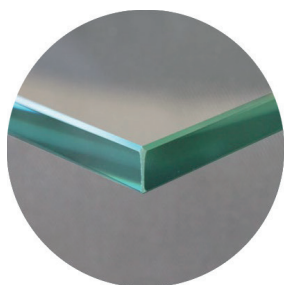

Rondom poly geslepen