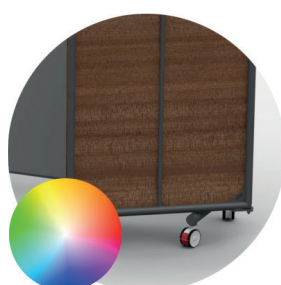

In elke kleur leverbaar