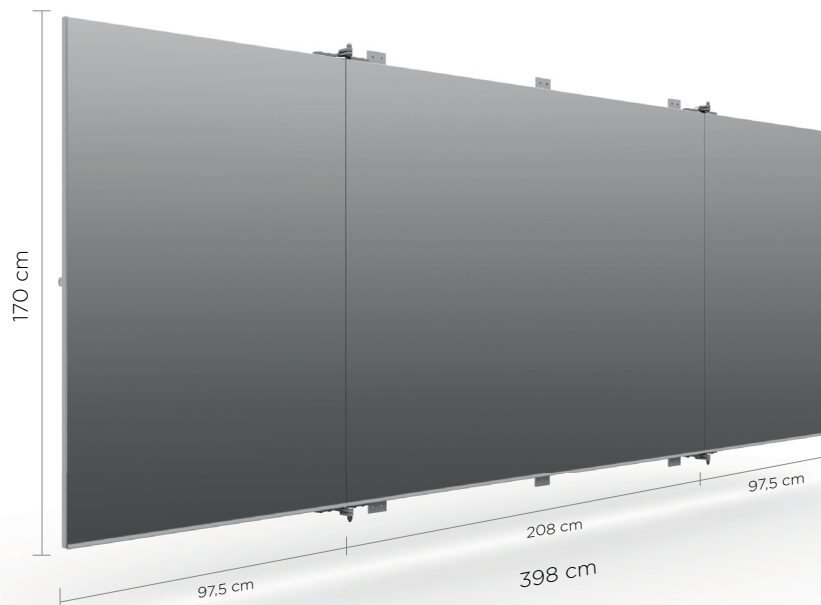

Datasheet

Inklapbare spiegel 2,55m

Specificaties

Artikelnummer	10-0103.2550	Bescherming	Mdf-achterplaat
Breedte (ingeklapt)	255 cm (128 cm)	Gewicht	100 kg
Hoogte	170 cm	Kleur achterplaat	Zwart / wit (standaard)
Kleur frame	Zwart / wit (standaard)	Vergrendelbaar	Nee
Spiegeloppervlakte	4,34 m ²	Levertijd	In overleg
Spiegeldikte	6 mm	Wijze van verzending	Transporteur / In overleg
Soort spiegel	Blank verzilverd	Wijze van verpakking	Folie
Afwerking spiegelranden	Poly geslepen (standaard)	Garantie	5 jaar
Basismateriaal	Staal	Afwijkende garantie	Geen garantie op corrosie van de spiegelranden

Standaard
5 jaar garantie

Veilig &
schokbestendig

Meest heldere
spiegel

2022

Datasheet

Inklapbare spiegel 4,00m

Specificaties

Artikelnummer	10-0103.4000	Bescherming	Mdf-achterplaat
Breedte (ingeklapt)	398 cm (203 cm)	Gewicht	205 kg
Hoogte	170 cm	Kleur achterplaat	Zwart / wit (standaard)
Kleur frame	Zwart / wit (standaard)	Vergrendelbaar	Ja
Spiegeloppervlakte	6,8 m ²	Levertijd	In overleg
Spiegeldikte	6 mm	Wijze van verzending	Transporteur / In overleg
Soort spiegel	Blank verzilverd	Wijze van verpakking	Folie
Afwerking spiegelranden	Poly geslepen (standaard)	Garantie	5 jaar
Basismateriaal	Staal	Afwijkende garantie	Geen garantie op corrosie van de spiegelranden

Afmetingen

Standaard
5 jaar garantie

Veilig &
schok bestendig

Meest heldere
spiegel

2022

Datasheet

Inklapbare spiegel 5,00m

Specificaties

Artikelnummer	10-0103.5000	Bescherming	Mdf-achterplaat
Breedte (ingeklapt)	508 cm (258 cm)	Gewicht	235 kg
Hoogte	170 cm	Kleur achterplaat	Zwart / wit (standaard)
Kleur frame	Zwart / wit (standaard)	Vergrendelbaar	Ja
Spiegeloppervlakte	8,6 m ²	Levertijd	In overleg
Spiegeldikte	6 mm	Wijze van verzending	Transporteur / In overleg
Soort spiegel	Blank verzilverd	Wijze van verpakking	Folie
Afwerking spiegelranden	Poly geslepen (standaard)	Garantie	5 jaar
Basismateriaal	Staal	Afwijkende garantie	Geen garantie op corrosie van de spiegelranden