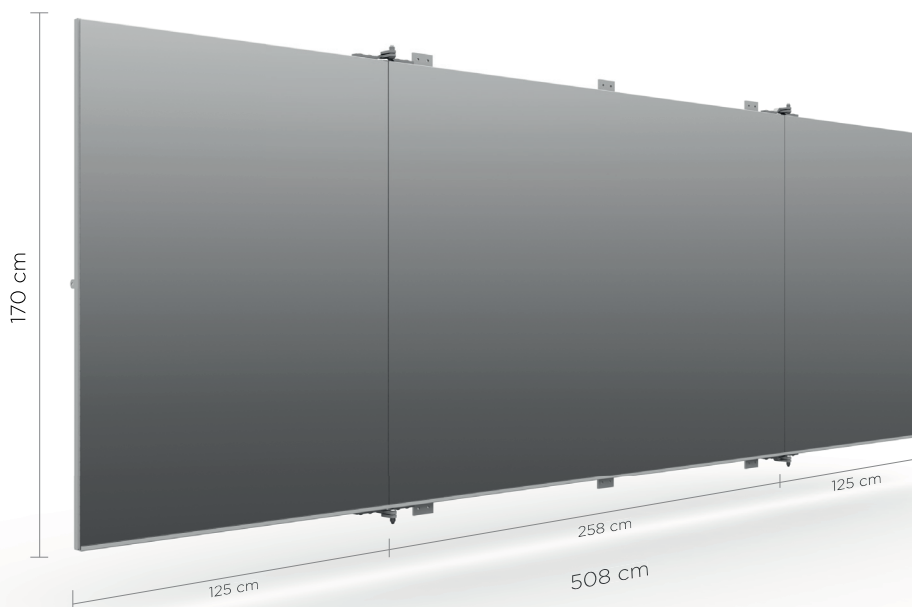

Specificaties

Artikelnummer	10-0103.5000	Bescherming	Mdf-achterplaat
Breedte (ingeklapt)	508 cm (258 cm)	Gewicht	235 kg
Hoogte	170 cm	Kleur achterplaat	Zwart / wit (standaard)
Kleur frame	Zwart / wit (standaard)	Vergrendelbaar	Ja
Spiegeloppervlakte	8,6 m²	Levertijd	In overleg
Spiegeldikte	6 mm	Wijze van verzending	Transporteur / In overleg
Soort spiegel	Blank verzilverd	Wijze van verpakking	Folie
Afwerking spiegelranden	Poly geslepen (standaard)	Garantie	5 jaar
Basismateriaal	Staal	Afwijkende garantie	Geen garantie op corrosie van de spiegelranden

Afmetingen