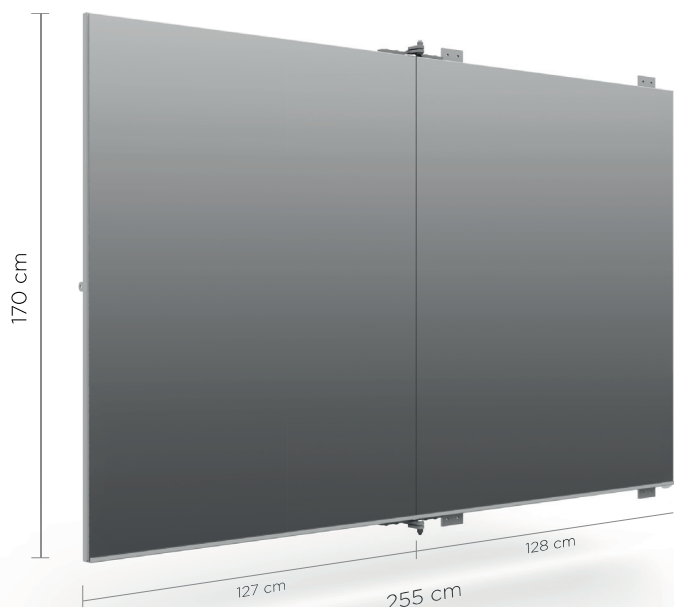

## Inklapbare spiegel 2,55m

## Specificaties

<b>Artikelnummer</b>	10-0103.2550	<b>Bescherming</b>	Mdf-achterplaat
<b>Breedte (ingeklapt)</b>	255 cm (128 cm)	<b>Gewicht</b>	100 kg
<b>Hoogte</b>	170 cm	<b>Kleur achterplaat</b>	Zwart / wit (standaard)
<b>Kleur frame</b>	Zwart / wit (standaard)	<b>Vergrendelbaar</b>	Nee
<b>Spiegeloppervlakte</b>	4,34 m <sup>2</sup>	<b>Levertijd</b>	In overleg
<b>Spiegeldikte</b>	6 mm	<b>Wijze van verzending</b>	Transporteur / In overleg
<b>Soort spiegel</b>	Blank verzilverd	<b>Wijze van verpakking</b>	Folie
<b>Afwerking spiegelranden</b>	Poly geslepen (standaard)	<b>Garantie</b>	5 jaar
<b>Basismateriaal</b>	Staal	<b>Afwijkende garantie</b>	Geen garantie op corrosie van de spiegelranden

### Afmetingen