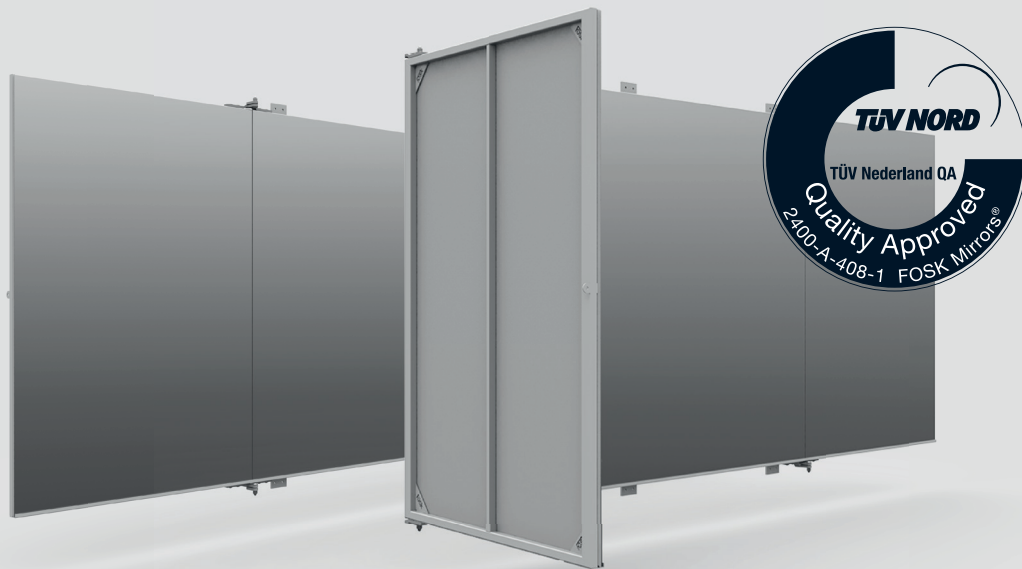

# Datasheet

Inklapbare spiegel 4,00m

## Specificaties

<b>Artikelnummer</b>	10-0103.4000	<b>Bescherming</b>	Mdf-achterplaat
<b>Breedte (ingeklapt)</b>	398 cm (203 cm)	<b>Gewicht</b>	205 kg
<b>Hoogte</b>	170 cm	<b>Kleur achterplaat</b>	Zwart / wit (standaard)
<b>Kleur frame</b>	Zwart / wit (standaard)	<b>Vergrendelbaar</b>	Ja
<b>Spiegeloppervlakte</b>	6,8 m <sup>2</sup>	<b>Levertijd</b>	In overleg
<b>Spiegeldikte</b>	6 mm	<b>Wijze van verzending</b>	Transporteur / In overleg
<b>Soort spiegel</b>	Blank verzilverd	<b>Wijze van verpakking</b>	Folie
<b>Afwerking spiegelranden</b>	Poly geslepen (standaard)	<b>Garantie</b>	5 jaar
<b>Basismateriaal</b>	Staal	<b>Afwijkende garantie</b>	Geen garantie op corrosie van de spiegelranden