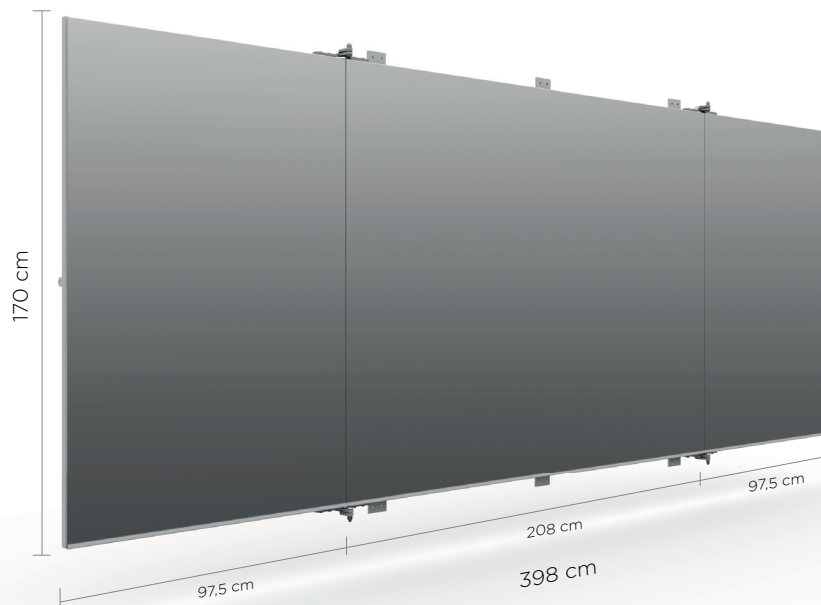

Standaard
5 jaar garantie

Veilig &
schok bestendig

Meest heldere
spiegel