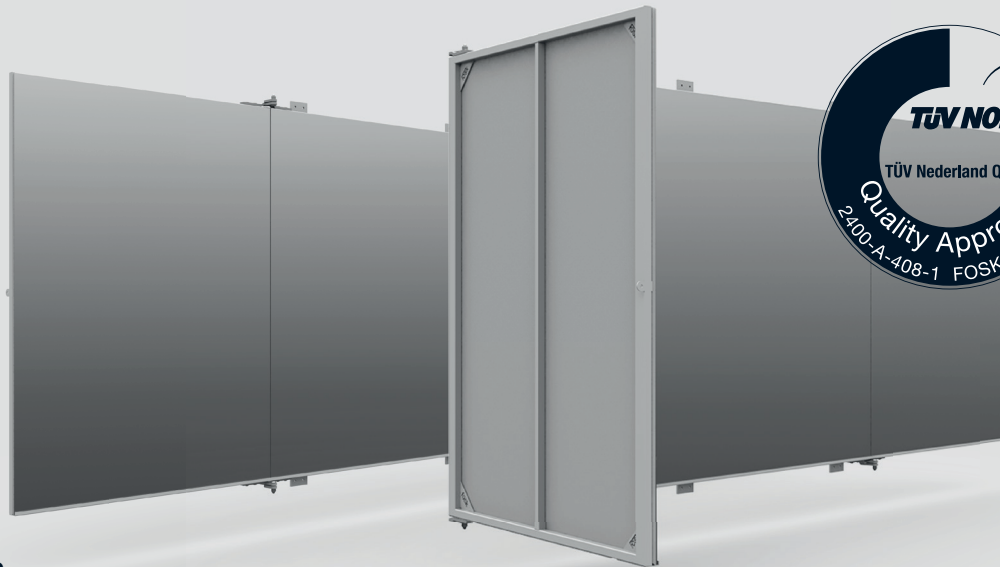

2022

Datasheet

Inklapbare spiegel 5,00m

Specificaties

Artikelnummer	10-0103.5000	Bescherming	Mdf-achterplaat
Breedte (ingeklapt)	508 cm (258 cm)	Gewicht	235 kg
Hoogte	170 cm	Kleur achterplaat	Zwart / wit (standaard)
Kleur frame	Zwart / wit (standaard)	Vergrendelbaar	Ja
Spiegeloppervlakte	8,6 m ²	Levertijd	In overleg
Spiegeldikte	6 mm	Wijze van verzending	Transporteur / In overleg
Soort spiegel	Blank verzilverd	Wijze van verpakking	Folie
Afwerking spiegelranden	Poly geslepen (standaard)	Garantie	5 jaar
Basismateriaal	Staal	Afwijkende garantie	Geen garantie op corrosie van de spiegelranden