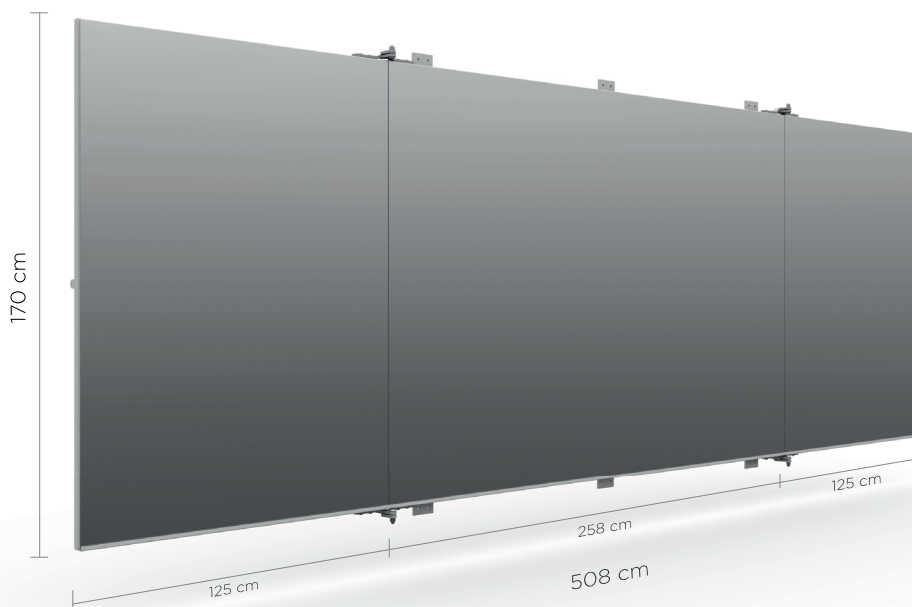

2022

Datasheet

Inklapbare spiegel 5,00m

Specificaties

Artikelnummer	10-0103.5000	Bescherming	Mdf-achterplaat
Breedte (ingeklapt)	508 cm (258 cm)	Gewicht	235 kg
Hoogte	170 cm	Kleur achterplaat	Zwart / wit (standaard)
Kleur frame	Zwart / wit (standaard)	Vergrendelbaar	Ja
Spiegeloppervlakte	8,6 m ²	Levertijd	In overleg
Spiegeldikte	6 mm	Wijze van verzending	Transporteur / In overleg
Soort spiegel	Blank verzilverd	Wijze van verpakking	Folie
Afwerking spiegelranden	Poly geslepen (standaard)	Garantie	5 jaar
Basismateriaal	Staal	Afwijkende garantie	Geen garantie op corrosie van de spiegelranden

Afmetingen

Standaard
5 jaar garantie

Veilig &
schokbestendig

Meest heldere
spiegel

Wat maakt onze spiegels uniek?

Minimale onderbreking

Dubbele poedercoating

Goed te vergrendelen