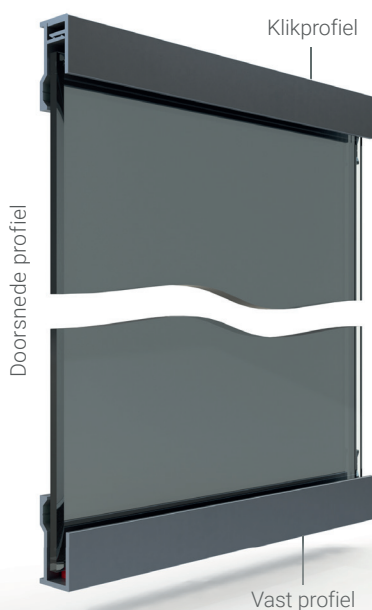

Vaste dansspiegel

Onmisbaar hulpmiddel voor elke dansschool

Een schitterend gezicht

Danssport levert prachtige beelden op: dansparen lijken over de vloer te glijden en dansgroepen hebben hun bewegingen perfect afgestemd. Dit is te danken aan uren oefening. Een spiegelwand is hierbij een onmisbaar hulpmiddel. Met een spiegel kunnen dansers en instructeurs beter werken aan de juiste houding en beweging. Trainen wordt effectiever en dus ook leuker. Daarnaast geeft een spiegelwand een frisse, chique en ruimtelijke uitstraling aan uw danslokaal.

Levering in heel Europa

Wij leveren en monteren onze spiegels door heel Europa.

Datasheet

Vaste dansspiegel

Specificaties

Artikelnummer	10-0822.0000	Bescherming	Veiligheidsfolie
Breedte	150 cm (oplopend)	Gewicht per paneel	45 kg
Hoogte	200 cm (standaard)	Ophanging	Aluminium ophangprofielen
Spiegeloppervlakte	3,0 m ² (per spiegeldeel)	Bevestiging	Pluggen, schroeven en lijm
Spiegeldikte	6 mm	Opties maatwerk	Hoogte, breedte en uitsparingen
Soort spiegel	Blank verzilverd	Voorzetwand	In overleg
Afwerking spiegelranden	Poly geslepen (standaard)	Levering / montage	In overleg

FOSK spiegelwanden met veiligheidsfolie

De FOSK spiegelwanden zijn spiegelwanden van 6 mm dik en met een veiligheidsfolie. Deze wanden bestaan uit een gewone spiegel met een speciale veiligheidsfolie en zijn hierdoor extra veilig bij breuk. De spiegels zijn rondom geslepen. Dit zorgt ervoor dat er geen scherpe randen zijn.

Als u de ruimte heeft, dan kunt u kiezen voor een (volledige) spiegelwand. U kunt deze ongeacht de lengte laten opbouwen uit onze standaard spiegel-delen van 1,50 x 2,00 mtr. Specifieke afmetingen zijn in overleg mogelijk.