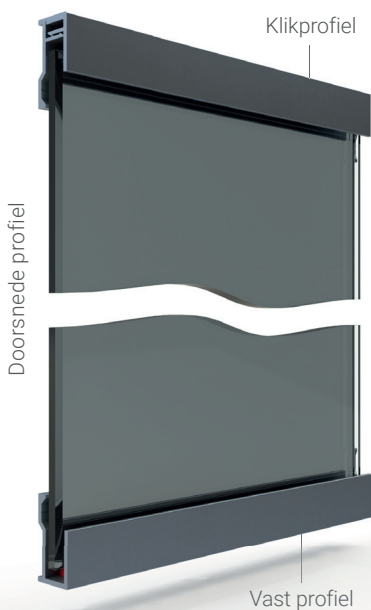

## Specificaties

|                                |                                      |                           |                                 |
|--------------------------------|--------------------------------------|---------------------------|---------------------------------|
| <b>Artikelnummer</b>           | 10-0822.0000                         | <b>Bescherming</b>        | Veiligheidsfolie                |
| <b>Breedte</b>                 | 150 cm (oplopend)                    | <b>Gewicht per paneel</b> | 45 kg                           |
| <b>Hoogte</b>                  | 200 cm (standaard)                   | <b>Ophanging</b>          | Aluminium ophangprofielen       |
| <b>Spiegeloppervlakte</b>      | 3,0 m <sup>2</sup> (per spiegeldeel) | <b>Bevestiging</b>        | Pluggen, schroeven en lijm      |
| <b>Spiegeldikte</b>            | 6 mm                                 | <b>Opties maatwerk</b>    | Hoogte, breedte en uitsparingen |
| <b>Soort spiegel</b>           | Blank verzilverd                     | <b>Voorzetwand</b>        | In overleg                      |
| <b>Afwerking spiegelranden</b> | Poly geslepen (standaard)            | <b>Levering / montage</b> | In overleg                      |

### FOSK spiegelwanden met veiligheidsfolie

De FOSK spiegelwanden zijn spiegelwanden van 6 mm dik en met een veiligheidsfolie. Deze wanden bestaan uit een gewone spiegel met een speciale veiligheidsfolie en zijn hierdoor extra veilig bij breuk. De spiegels zijn rondom geslepen. Dit zorgt ervoor dat er geen scherpe randen zijn.

Als u de ruimte heeft, dan kunt u kiezen voor een (volledige) spiegelwand. U kunt deze ongeacht de lengte laten opbouwen uit onze standaard spiegel delen van 1,50 x 2,00 mtr. Specifieke afmetingen zijn in overleg mogelijk.