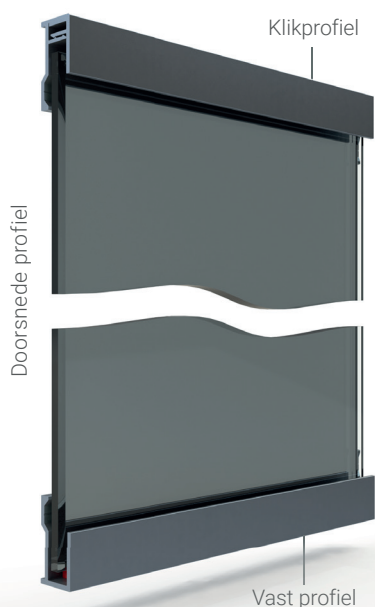

## Voor de juiste sfeer

Wilt u een vaste spiegelwand met extra uitstraling? Dan kunt u kiezen voor onze spiegelwand met ledverlichting. Deze spiegelwand is leverbaar in elke afmeting. We bouwen hem op uit onze standaard spiegel delen van 1,50 bij 2,00 meter. Rondom brengen we ledverlichting aan. Met de bijgeleverde afstandsbediening kunt u deze laten branden in elke gewenste RGB-kleur. Zo zorgt u in uw dans- of sportschool bij elke activiteit voor de juiste sfeer!

# Datasheet

Vaste spiegelwand met led

## Specificaties

<b>Artikelnummer</b>	10-0822.0000	<b>Bescherming</b>	Veiligheidsfolie
<b>Breedte</b>	150 cm (oplopend)	<b>Gewicht per paneel</b>	45 kg
<b>Hoogte</b>	200 cm (standaard)	<b>Ophanging</b>	Aluminium ophangprofielen
<b>Spiegeloppervlakte</b>	3,0 m <sup>2</sup> (per spiegeldeel)	<b>Kleur led</b>	RGB (met afstandsbediening)
<b>Spiegeldikte</b>	6 mm	<b>Opties maatwerk</b>	Hoogte, breedte en uitsparingen
<b>Soort spiegel</b>	Blank verzilverd	<b>Voorzetwand</b>	In overleg
<b>Afwerking spiegelranden</b>	Poly geslepen (standaard)	<b>Levering / montage</b>	In overleg

### FOSK spiegelwanden met veiligheidsfolie

De FOSK spiegelwanden zijn spiegelwanden van 6 mm dik en met een veiligheidsfolie. Deze wanden bestaan uit een gewone spiegel met een speciale veiligheidsfolie en zijn hierdoor extra veilig bij breuk. De spiegels zijn rondom geslepen. Dit zorgt ervoor dat er geen scherpe randen zijn.