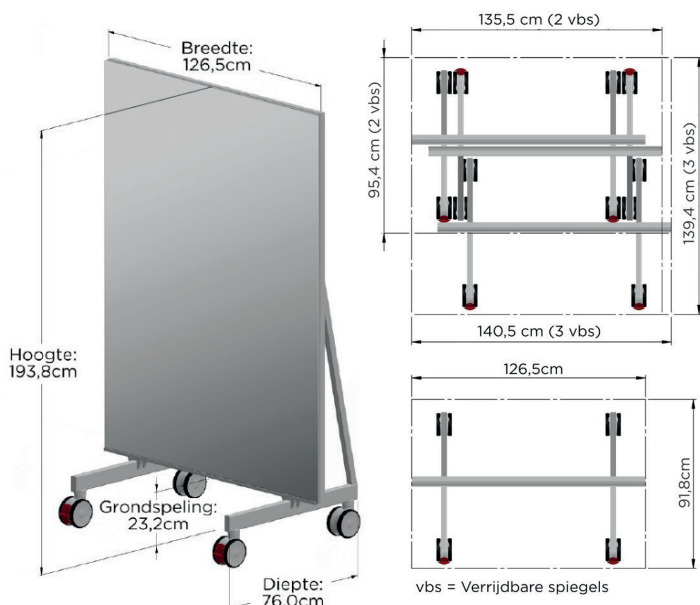

Datasheet

Verrijdbare spiegel 1,25m

Specificaties

Artikelnummer	10-0102.1250	Bescherming	Mdf-achterplaat
Breedte	126,5 cm	Gewicht	84 kg
Hoogte	193,8 cm	Kleur achterplaat	Zwart / wit (standaard)
Kleur frame	Zwart / wit (standaard)	Aantal wielen	2 (met rem), 2 (zonder rem)
Spiegeloppervlakte	2,15 m ²	Levertijd	In overleg
Spiegeldikte	6 mm	Wijze van verzending	Transporteur / in overleg
Soort spiegel	Blank verzilverd	Wijze van verpakking	Folie
Afwerking spiegelranden	Poly geslepen (standaard)	Garantie	5 jaar
Basismateriaal	Staal	Afwijkende garantie	Geen garantie op corrosie van de spiegelranden

Afmetingen & opslag

Meerdere spiegels samen

De kleinere spiegels zijn erg handig en gemakkelijk in gebruik. Wilt u toch een brede spiegelwand? Met meerdere exemplaren naast elkaar maakt u die zo. En ook het opbergen is geen probleem. Door het slimme ontwerp zijn meerdere spiegels goed nestbaar en nemen ze weinig ruimte in beslag.