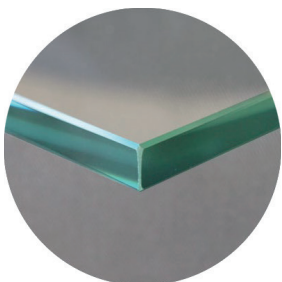

Datasheet

Verrijdbare spiegel 1,25m

Specificaties

Artikelnummer	10-0102.1250	Bescherming	Mdf-achterplaat
Breedte	126,5 cm	Gewicht	84 kg
Hoogte	193,8 cm	Kleur achterplaat	Zwart / wit (standaard)
Kleur frame	Zwart / wit (standaard)	Aantal wielen	2 (met rem), 2 (zonder rem)
Spiegeloppervlakte	2,15 m ²	Levertijd	In overleg
Spiegeldikte	6 mm	Wijze van verzending	Transporteur / in overleg
Soort spiegel	Blank verzilverd	Wijze van verpakking	Folie
Afwerking spiegelranden	Poly geslepen (standaard)	Garantie	5 jaar
Basismateriaal	Staal	Afwijkende garantie	Geen garantie op corrosie van de spiegelranden

Rondom poly geslepen

Stootbestendige achterplaat

Streeploze zwenkwielen

Inschuifbare zijwielen

Optimale grondspeling

Dubbele poedercoating

In elke kleur leverbaar

TÜV gecertificeerd