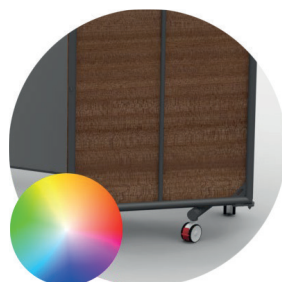

Datasheet

Verrijdbare spiegel 1,25m

Specificaties

Artikelnummer	10-0102.1250	Bescherming	Mdf-achterplaat
Breedte	126,5 cm	Gewicht	84 kg
Hoogte	193,8 cm	Kleur achterplaat	Zwart / wit (standaard)
Kleur frame	Zwart / wit (standaard)	Aantal wielen	2 (met rem), 2 (zonder rem)
Spiegeloppervlakte	2,15 m ²	Levertijd	In overleg
Spiegeldikte	6 mm	Wijze van verzending	Transporteur / in overleg
Soort spiegel	Blank verzilverd	Wijze van verpakking	Folie
Afwerking spiegelranden	Poly geslepen (standaard)	Garantie	5 jaar
Basismateriaal	Staal	Afwijkende garantie	Geen garantie op corrosie van de spiegelranden

Rondom poly geslepen

Stootbestendige achterplaat

Streeploze zwenkwielen

Inschuifbare zijwielen

Optimale grondspeling

Dubbele poedercoating

In elke kleur leverbaar

TÜV gecertificeerd