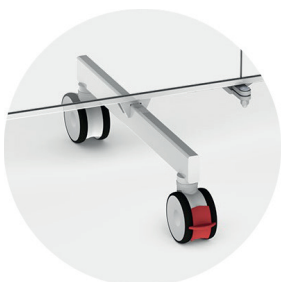

Rondom poly geslepen

Optimale grondspeling