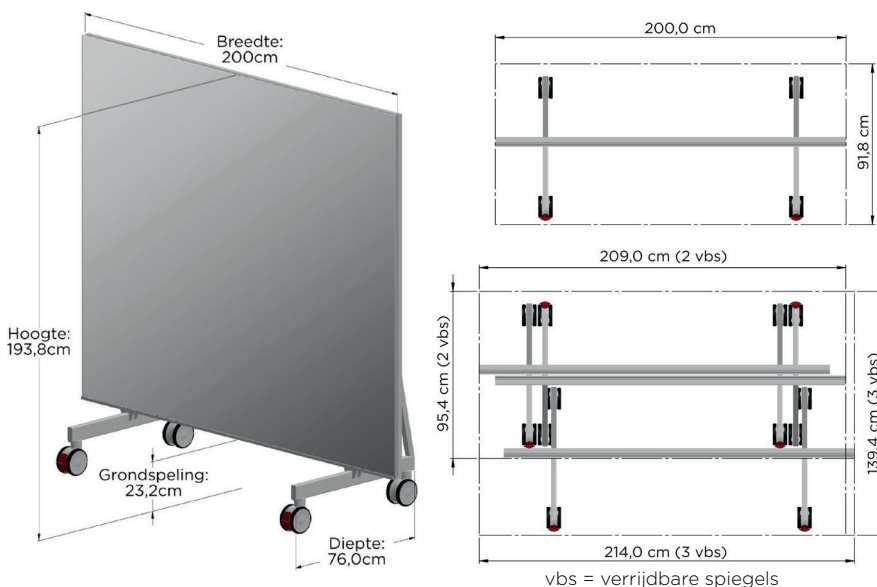

## Verrijdbare spiegel 2,00m

## Specificaties

<b>Artikelnummer</b>	10-0102.2000	<b>Bescherming</b>	Mdf-achterplaat
<b>Breedte</b>	200 cm	<b>Gewicht</b>	120 kg
<b>Hoogte</b>	193,8 cm	<b>Kleur achterplaat</b>	Zwart / wit (standaard)
<b>Kleur frame</b>	Zwart / wit (standaard)	<b>Aantal wielen</b>	2 (met rem), 2 (zonder rem)
<b>Spiegeloppervlakte</b>	3,4 m <sup>2</sup>	<b>Levertijd</b>	In overleg
<b>Spiegeldikte</b>	6 mm	<b>Wijze van verzending</b>	Transporteur / in overleg
<b>Soort spiegel</b>	Blank verzilverd	<b>Wijze van verpakking</b>	Folie
<b>Afwerking spiegelranden</b>	Poly geslepen (standaard)	<b>Garantie</b>	5 jaar
<b>Basismateriaal</b>	Staal	<b>Afwijkende garantie</b>	Geen garantie op corrosie van de spiegelranden