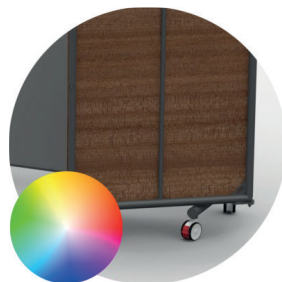

Datasheet

Verrijdbare spiegel 4,00m

Specificaties

Artikelnummer	10-0102.4000	Bescherming	Mdf-achterplaat
Breedte (ingeklapt)	398 cm (203 cm)	Gewicht	235 kg
Hoogte	199 cm	Kleur achterplaat	Zwart / wit (standaard)
Afwerking/kleur	Zwart / wit (standaard)	Aantal wielen	2 (met rem), 4 (zonder rem)
Spiegeloppervlakte	6,8 m ²	Levertijd	in overleg
Spiegeldikte	6 mm	Wijze van verzending	Transporteur / in overleg
Soort spiegel	Blank verzilverd	Wijze van verpakking	Folie
Afwerking spiegelranden	Poly geslepen (standaard)	Garantie	5 jaar
Basismateriaal	Staal	Afwijkende garantie	Geen garantie op corrosie van de spiegelranden

Uitklapbare spiegeldelen

De grotere verrijdbare spiegels bestaan uit drie spiegeldelen. De buitenste delen kunt u gemakkelijk openen en sluiten. Daardoor profiteert u zowel van een erg brede spiegel als van een goede mobiliteit. En met een simpel hangslot sluit u de spiegel eenvoudig af voor onbevoegden.

Rondom poly geslepen

Stootbestendige achterplaat

Streeploze zwenkwielen

Inschuifbare zijwielen

Optimale grondspeling

Dubbele poedercoating

In elke kleur leverbaar

TÜV gecertificeerd