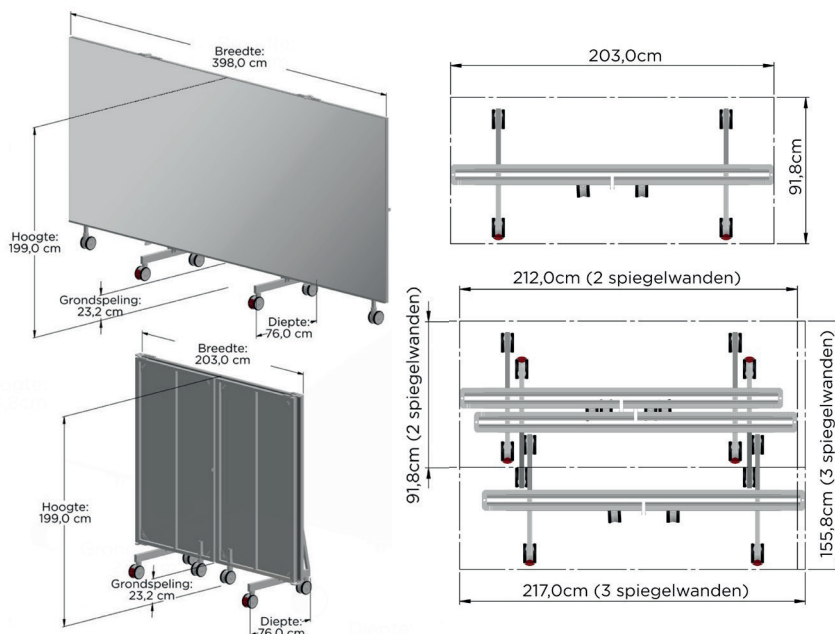

Datasheet

Verrijdbare spiegel 4,00m

Specificaties

Artikelnummer	10-0102.4000	Bescherming	Mdf-achterplaat
Breedte (ingeklapt)	398 cm (203 cm)	Gewicht	235 kg
Hoogte	199 cm	Kleur achterplaat	Zwart / wit (standaard)
Afwerking/kleur	Zwart / wit (standaard)	Aantal wielen	2 (met rem), 4 (zonder rem)
Spiegeloppervlakte	6,8 m ²	Levertijd	in overleg
Spiegeldikte	6 mm	Wijze van verzending	Transporteur / in overleg
Soort spiegel	Blank verzilverd	Wijze van verpakking	Folie
Afwerking spiegelranden	Poly geslepen (standaard)	Garantie	5 jaar
Basismateriaal	Staal	Afwijkende garantie	Geen garantie op corrosie van de spiegelranden

Uitklapbare spiegeldelen

De grotere verrijdbare spiegels bestaan uit drie spiegeldelen. De buitenste delen kunt u gemakkelijk openen en sluiten. Daardoor profiteert u zowel van een erg brede spiegel als van een goede mobiliteit. En met een simpel hangslot sluit u de spiegel eenvoudig af voor onbevoegden.