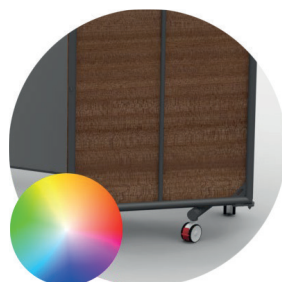

2022

Datasheet

Verrijdbare spiegel 5,00m

Specificaties

Artikelnummer	10-0102.5000	Bescherming	Mdf-achterplaat
Breedte (ingeklapt)	508 cm (258 cm)	Gewicht	275 kg
Hoogte	199 cm	Kleur achterplaat	Zwart / wit (standaard)
Kleur frame	Zwart / wit (standaard)	Aantal wielen	2 (met rem), 4 (zonder rem)
Spiegeloppervlakte	8,6 m ²	Levertijd	In overleg
Spiegeldikte	6 mm	Wijze van verzending	Transporteur / In overleg
Soort spiegel	Blank verzilverd	Wijze van verpakking	Folie
Afwerking spiegelranden	Poly geslepen (standaard)	Garantie	5 jaar
Basismateriaal	Staal	Afwijkende garantie	Geen garantie op corrosie van de spiegelranden

Eenvoudig in te klappen

Rondom poly geslepen

Stootbestendige achterplaat

Streeploze zwenkwielen

Inschuifbare zijwielen

Optimale grondspeling

Dubbele poedercoating

In elke kleur leverbaar