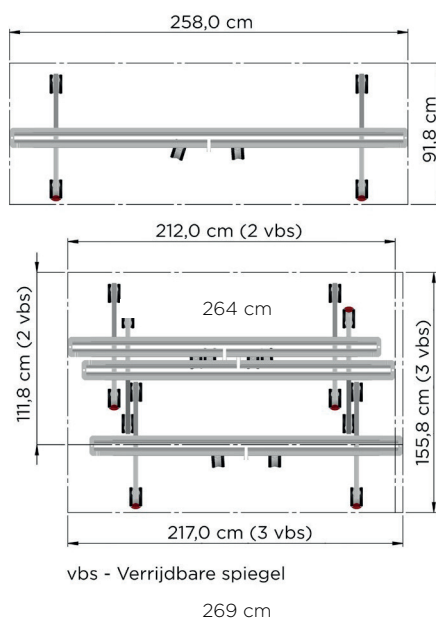

Datasheet

Verrijdbare spiegel 5,00m

Specificaties

Artikelnummer	10-0102.5000	Bescherming	Mdf-achterplaat
Breedte (ingeklapt)	508 cm (258 cm)	Gewicht	275 kg
Hoogte	199 cm	Kleur achterplaat	Zwart / wit (standaard)
Kleur frame	Zwart / wit (standaard)	Aantal wielen	2 (met rem), 4 (zonder rem)
Spiegeloppervlakte	8,6 m²	Levertijd	In overleg
Spiegeldikte	6 mm	Wijze van verzending	Transporteur / In overleg
Soort spiegel	Blank verzilverd	Wijze van verpakking	Folie
Afwerking spiegelranden	Poly geslepen (standaard)	Garantie	5 jaar
Basismateriaal	Staal	Afwijkende garantie	Geen garantie op corrosie van de spiegelranden

Afmetingen & opslag