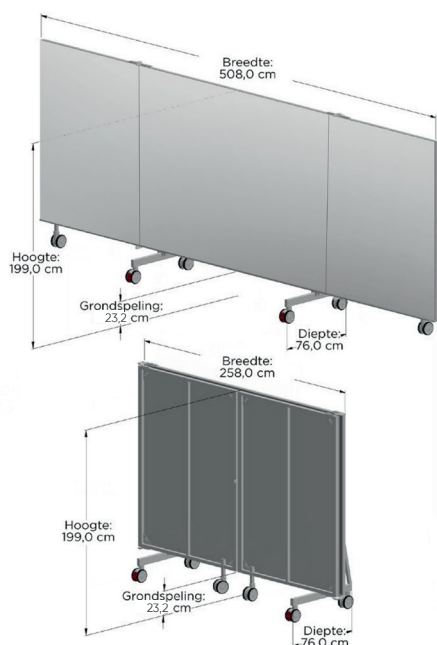

Datasheet

Verrijdbare spiegel 5,00m

Specificaties

Artikelnummer	10-0102.5000	Bescherming	Mdf-achterplaat
Breedte (ingeklapt)	508 cm (258 cm)	Gewicht	275 kg
Hoogte	199 cm	Kleur achterplaat	Zwart / wit (standaard)
Kleur frame	Zwart / wit (standaard)	Aantal wielen	2 (met rem), 4 (zonder rem)
Spiegeloppervlakte	8,6 m²	Levertijd	In overleg
Spiegeldikte	6 mm	Wijze van verzending	Transporteur / In overleg
Soort spiegel	Blank verzilverd	Wijze van verpakking	Folie
Afwerking spiegelranden	Poly geslepen (standaard)	Garantie	5 jaar
Basismateriaal	Staal	Afwijkende garantie	Geen garantie op corrosie van de spiegelranden

Afmetingen & opslag