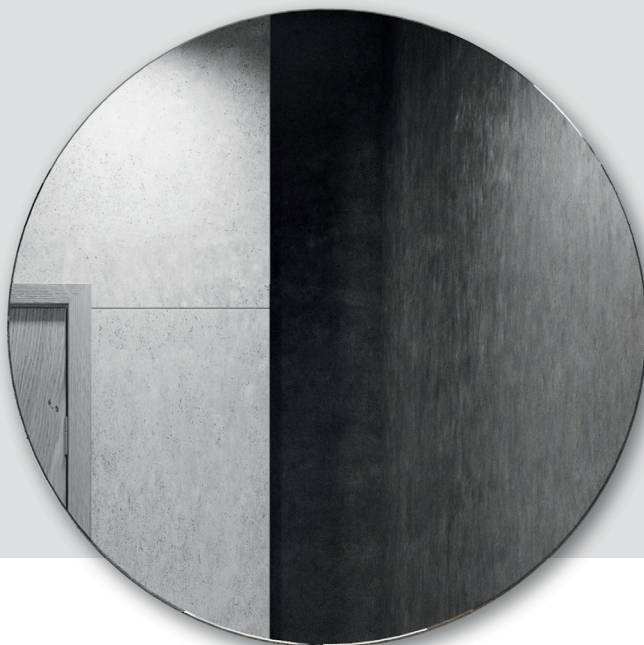

## Leverbaar in elk formaat

Wat voor ronde spiegel heeft u in gedachten? Bij FOSK Mirrors zorgen we voor de spiegel die geheel aan uw wensen voldoet. U kunt kiezen uit een ruim aantal standaardformaten of een spiegel op maat, met en zonder omlijsting en op verschillende manier afgewerkt. Wilt u een spiegel met een facetrand of een gravering? Bij FOSK maken we het voor u waar.

## Voor een schittering in elk vertrek

Onze ronde spiegels zijn geschikt voor elk vertrek; aan de wand in de gang, boven een fonteintje in het toilet en ook in de badkamer. Overal voegen ze een schittering toe en zorgen ze dat de ruimte lichter en groter lijkt.

## Ronde spiegel zonder omlijsting