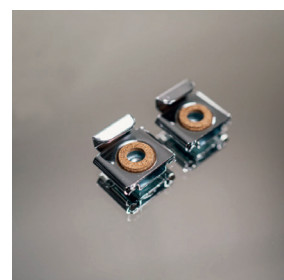

Spiegelklemmen

In plaats van een spiegelmontageset kunt u ook kiezen voor een set van vier spiegelklemmen. Deze klemmen zijn geschikt voor spiegels met een diameter tot en met 75 centimeter (0,8 m² / 12 kg).