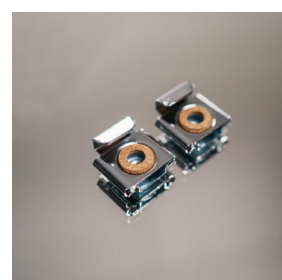

Blinde spiegelmontageset

Voor het bevestigen van uw spiegel raden we u onze blinde spiegelmontageset aan. Hiermee hangt u de spiegel gegarandeerd stevig op. Bovendien is de montageset na het ophangen niet zichtbaar. Zo krijgt uw spiegel dus de aandacht die hij verdient. Bij ons vindt u drie verschillende spiegelmontagesets, elk geschikt voor spiegels van een bepaald gewicht.

ED08 - voor ronde spiegels met een diameter tot en met 75 centimeter (0,8 m² / 12 kg).

ED16 - voor ronde spiegels met een diameter tot en met 140 centimeter (1,6 m² / 24 kg).

ED26 - voor ronde spiegels met een diameter tot en met 175 centimeter (2,4 m² / 36 kg).

Spiegelklemmen

In plaats van een spiegelmontageset kunt u ook kiezen voor een set van vier spiegelklemmen. Deze klemmen zijn geschikt voor spiegels met een diameter tot en met 75 centimeter (0,8 m² / 12 kg).

Datasheet

Ronde spiegel met zwarte omlijsting

Specificaties

Artikelnummer	20-0102.2000	Kleur rand	Zwart (mat)
Diameter	standaard: 40, 50, 60, 80, 100, 120, 140, 160 en 180 cm	Ophangstelsysteem	Eigen keus (standaard geen)
Spiegeldikte	6 mm	Levertijd	In overleg
Soort spiegel	Blank verzilverd	Wijze van verzending	Transporteur / in overleg
Afwerking spiegelranden	Poly geslepen (standaard)	Wijze van verpakking	Folie en doos
Materiaal rand	Aluminium	Garantie	3 jaar
		Afwijkende garantie	Geen garantie op corrosie van de spiegelranden