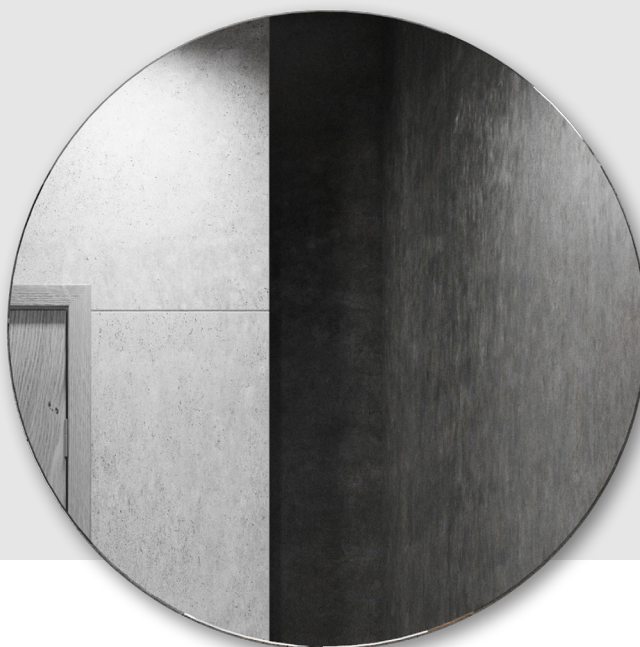

De kwaliteit van onze producten onderstrepen we graag door onze garantie. Op al onze spiegels krijgt u daarom minimaal 3 jaar garantie.

Leverbaar in elk formaat

Wat voor ronde spiegel heeft u in gedachten? Bij FOSK Mirrors zorgen we voor de spiegel die geheel aan uw wensen voldoet. U kunt kiezen uit een ruim aantal standaardformaten of een spiegel op maat, met en zonder omlijsting en op verschillende manier afgewerkt. Wilt u een spiegel met een facetrand of een gravering? Bij FOSK maken we het voor u waar.

Voor een schittering in elk vertrek

Onze ronde spiegels zijn geschikt voor elk vertrek; aan de wand in de gang, boven een fonteintje in het toilet en ook in de badkamer. Overal voegen ze een schittering toe en zorgen ze dat de ruimte lichter en groter lijkt.

Datasheet

Ronde spiegel zonder omlijsting

Specificaties

Artikelnummer	20-0102.2000	Extra opties	Veiligheidsfolie
Diameter		Ophangstelsysteem	Eigen keus (standaard geen)
Standaard	40, 50, 60, 80, 100, 120, 140, 160 en 180 cm	Levertijd	In overleg
Op maat	40 t/m 200 cm (tot op de centimeter)	Wijze van verzending	Transporteur / in overleg
Spiegeldikte	6 mm	Wijze van verpakking	Folie en doos
Soort spiegel	Blank verzilverd	Garantie	3 jaar
Afwerking spiegelranden	Geen (standaard), poly geslepen	Afwijkende garantie	Geen garantie op corrosie van de spiegelranden
	facet geslepen (10 t/m 60 mm)		

Datasheet

Ronde spiegel met zwarte omlijsting

Specificaties

Artikelnummer	20-0102.2000	Kleur rand	Zwart (mat)
Diameter	standaard: 40, 50, 60, 80, 100, 120, 140, 160 en 180 cm	Ophangstelsysteem	Eigen keus (standaard geen)
Spiegeldikte	6 mm	Levertijd	In overleg
Soort spiegel	Blank verzilverd	Wijze van verzending	Transporteur / in overleg
Afwerking spiegelranden	Poly geslepen (standaard)	Wijze van verpakking	Folie en doos
Materiaal rand	Aluminium	Garantie	3 jaar
		Afwijkende garantie	Geen garantie op corrosie van de spiegelranden