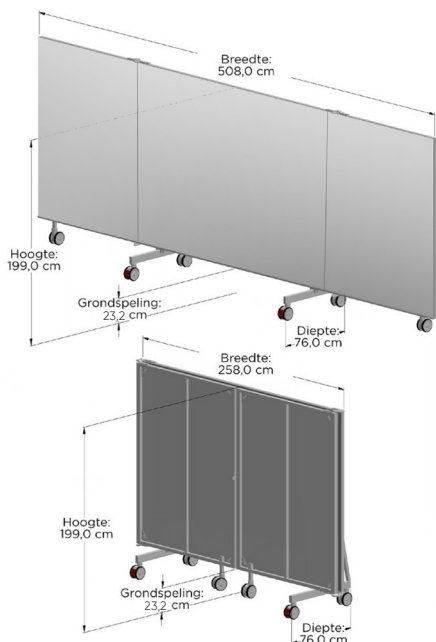

Standaard
5 jaar garantie

Mobiel, veilig
& stabiel

Gemakkelijk
& wendbaar

2022

Datasheet

Verrijdbare spiegel 5,00m

Specificaties

Artikelnummer	10-0102.5000	Bescherming	Mdf-achterplaat
Breedte (ingeklapt)	508 cm (258 cm)	Gewicht	275 kg
Hoogte	199 cm	Kleur achterplaat	Zwart / wit (standaard)
Kleur frame	Zwart / wit (standaard)	Aantal wielen	2 (met rem), 4 (zonder rem)
Spiegeloppervlakte	8,6 m ²	Levertijd	In overleg
Spiegeldikte	6 mm	Wijze van verzending	Transporteur / In overleg
Soort spiegel	Blank verzilverd	Wijze van verpakking	Folie
Afwerking spiegelranden	Poly geslepen (standaard)	Garantie	5 jaar
Basismateriaal	Staal	Afwijkende garantie	Geen garantie op corrosie van de spiegelranden

Afmetingen & opslag

Standaard
5 jaar garantie

Mobiel, veilig
& stabiel

Gemakkelijk
& wendbaar

Datasheet

Verrijdbare spiegel 5,00m Buis

Specificaties

Artikelnummer	10-0102.5001	Bescherming	Mdf-achterplaat
Breedte (ingeklapt)	508 cm (258 cm)	Gewicht	272 kg
Hoogte	199 cm	Kleur achterplaat	Zwart / wit (standaard)
Kleur frame	Zwart / wit (standaard)	Aantal wielen	2 (met rem), 4 (zonder rem)
Spiegeloppervlakte	8,5 m ²	Levertijd	In overleg
Spiegeldikte	6 mm	Wijze van verzending	Transporteur / in overleg
Soort spiegel	Blank verzilverd	Wijze van verpakking	Folie
Afwerking spiegelranden	Poly geslepen (standaard)	Garantie	5 jaar
Basismateriaal	Staal	Afwijkende garantie	Geen garantie op corrosie van de spiegelranden