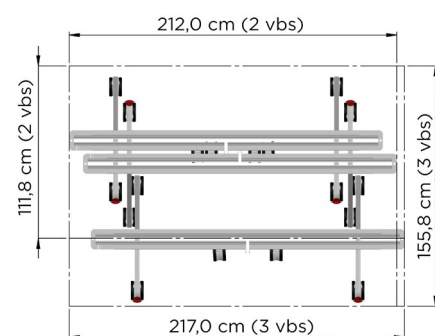

Standaard
5 jaar garantie

Mobiel, veilig
& stabiel

Gemakkelijk
& wendbaar

2022

Datasheet

Verrijdbare spiegel 5,00m

Specificaties

Artikelnummer	10-0102.5000	Bescherming	Mdf-achterplaat
Breedte (ingeklapt)	508 cm (258 cm)	Gewicht	275 kg
Hoogte	199 cm	Kleur achterplaat	Zwart / wit (standaard)
Kleur frame	Zwart / wit (standaard)	Aantal wielen	2 (met rem), 4 (zonder rem)
Spiegeloppervlakte	8,6 m ²	Levertijd	In overleg
Spiegeldikte	6 mm	Wijze van verzending	Transporteur / In overleg
Soort spiegel	Blank verzilverd	Wijze van verpakking	Folie
Afwerking spiegelranden	Poly geslepen (standaard)	Garantie	5 jaar
Basismateriaal	Staal	Afwijkende garantie	Geen garantie op corrosie van de spiegelranden

Afmetingen & opslag

Standaard
5 jaar garantie

Mobiel, veilig
& stabiel

Gemakkelijk
& wendbaar

Datasheet

Verrijdbare spiegel 5,00m Buis

Specificaties

Artikelnummer	10-0102.5001	Bescherming	Mdf-achterplaat
Breedte (ingeklapt)	508 cm (258 cm)	Gewicht	272 kg
Hoogte	199 cm	Kleur achterplaat	Zwart / wit (standaard)
Kleur frame	Zwart / wit (standaard)	Aantal wielen	2 (met rem), 4 (zonder rem)
Spiegeloppervlakte	8,5 m ²	Levertijd	In overleg
Spiegeldikte	6 mm	Wijze van verzending	Transporteur / in overleg
Soort spiegel	Blank verzilverd	Wijze van verpakking	Folie
Afwerking spiegelranden	Poly geslepen (standaard)	Garantie	5 jaar
Basismateriaal	Staal	Afwijkende garantie	Geen garantie op corrosie van de spiegelranden