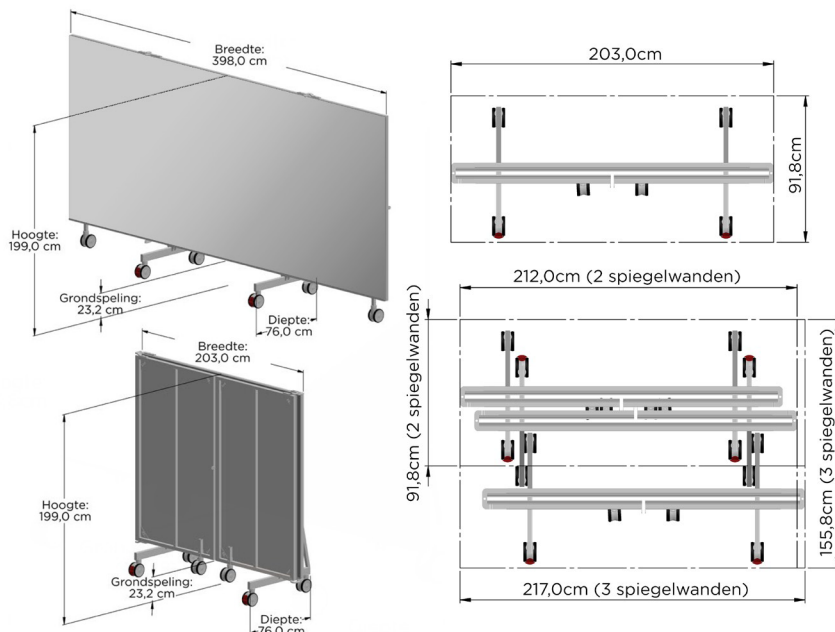

Uitklapbare spiegeldelen

De grotere verrijdbare spiegels bestaan uit drie spiegel delen. De buitenste delen kunt u gemakkelijk openen en sluiten. Daardoor profiteert u zowel van een erg brede spiegel als van een goede mobiliteit. En met een simpel hangslot sluit u de spiegel eenvoudig af voor onbevoegden.

Standaard
5 jaar garantie

Mobiel, veilig
& stabiel

Gemakkelijk
& wendbaar

Datasheet

Verrijdbare spiegel 4,00m

Specificaties

Artikelnummer	10-0102.4000	Bescherming	Mdf-achterplaat
Breedte (ingeklapt)	398 cm (203 cm)	Gewicht	235 kg
Hoogte	199 cm	Kleur achterplaat	Zwart / wit (standaard)
Afwerking/kleur	Zwart / wit (standaard)	Aantal wielen	2 (met rem), 4 (zonder rem)
Spiegeloppervlakte	6,8 m ²	Levertijd	in overleg
Spiegeldikte	6 mm	Wijze van verzending	Transporteur / in overleg
Soort spiegel	Blank verzilverd	Wijze van verpakking	Folie
Afwerking spiegelranden	Poly geslepen (standaard)	Garantie	5 jaar
Basismateriaal	Staal	Afwijkende garantie	Geen garantie op corrosie van de spiegelranden

Uitklapbare spiegeldelen

De grotere verrijdbare spiegels bestaan uit drie spiegeldelen. De buitenste delen kunt u gemakkelijk openen en sluiten. Daardoor profiteert u zowel van een erg brede spiegel als van een goede mobiliteit. En met een simpel hangslot sluit u de spiegel eenvoudig af voor onbevoegden.