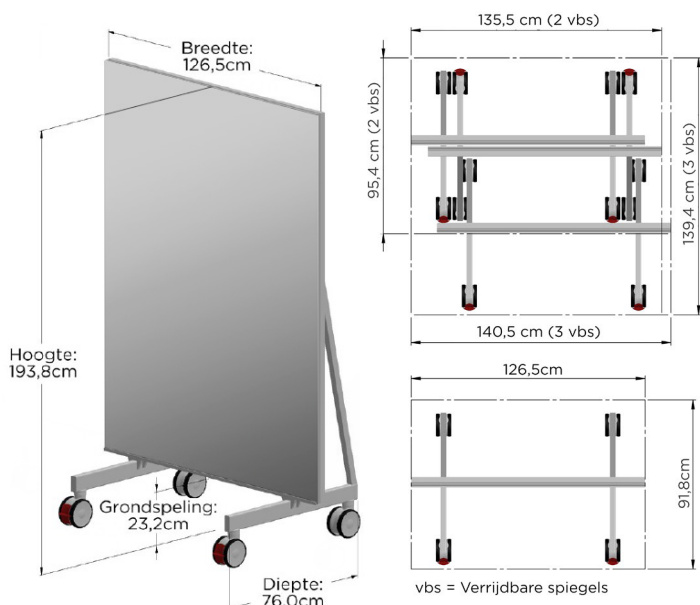

Datasheet

Verrijdbare spiegel 1,25m

Specificaties

Artikelnummer	10-0102.1250	Bescherming	Mdf-achterplaat
Breedte	126,5 cm	Gewicht	84 kg
Hoogte	193,8 cm	Kleur achterplaat	Zwart / wit (standaard)
Kleur frame	Zwart / wit (standaard)	Aantal wielen	2 (met rem), 2 (zonder rem)
Spiegeloppervlakte	2,15 m ²	Levertijd	In overleg
Spiegeldikte	6 mm	Wijze van verzending	Transporteur / in overleg
Soort spiegel	Blank verzilverd	Wijze van verpakking	Folie
Afwerking spiegelranden	Poly geslepen (standaard)	Garantie	5 jaar
Basismateriaal	Staal	Afwijkende garantie	Geen garantie op corrosie van de spiegelranden

Afmetingen & opslag

Meerdere spiegels samen

De kleinere spiegels zijn erg handig en gemakkelijk in gebruik. Wilt u toch een brede spiegelwand? Met meerdere exemplaren naast elkaar maakt u die zo. En ook het opbergen is geen probleem. Door het slimme ontwerp zijn meerdere spiegels goed nestbaar en nemen ze weinig ruimte in beslag.

Standaard
5 jaar garantie

Mobiel, veilig
& stabiel

Gemakkelijk
& wendbaar

Datasheet

Verrijdbare spiegel 2,00m

Specificaties

Artikelnummer	10-0102.2000	Bescherming	Mdf-achterplaat
Breedte	200 cm	Gewicht	120 kg
Hoogte	193,8 cm	Kleur achterplaat	Zwart / wit (standaard)
Kleur frame	Zwart / wit (standaard)	Aantal wielen	2 (met rem), 2 (zonder rem)
Spiegeloppervlakte	3,4 m ²	Levertijd	In overleg
Spiegeldikte	6 mm	Wijze van verzending	Transporteur / in overleg
Soort spiegel	Blank verzilverd	Wijze van verpakking	Folie
Afwerking spiegelranden	Poly geslepen (standaard)	Garantie	5 jaar
Basismateriaal	Staal	Afwijkende garantie	Geen garantie op corrosie van de spiegelranden