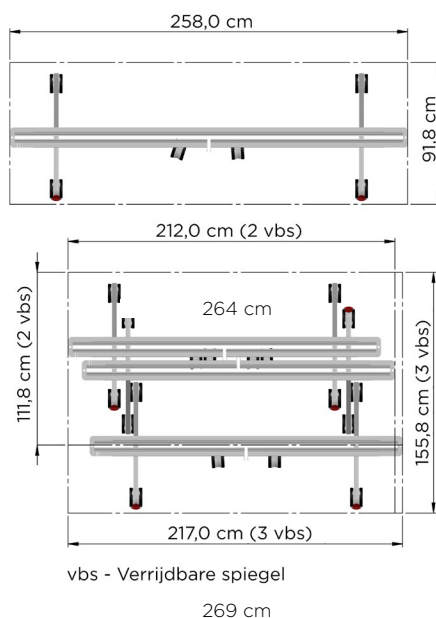

Standaard
5 jaar garantie

Mobiel, veilig
& stabiel

Gemakkelijk
& wendbaar

2022

Datasheet

Verrijdbare spiegel 5,00m

Specificaties

Artikelnummer	10-0102.5000	Bescherming	Mdf-achterplaat
Breedte (ingeklapt)	508 cm (258 cm)	Gewicht	275 kg
Hoogte	199 cm	Kleur achterplaat	Zwart / wit (standaard)
Kleur frame	Zwart / wit (standaard)	Aantal wielen	2 (met rem), 4 (zonder rem)
Spiegeloppervlakte	8,6 m ²	Levertijd	In overleg
Spiegeldikte	6 mm	Wijze van verzending	Transporteur / In overleg
Soort spiegel	Blank verzilverd	Wijze van verpakking	Folie
Afwerking spiegelranden	Poly geslepen (standaard)	Garantie	5 jaar
Basismateriaal	Staal	Afwijkende garantie	Geen garantie op corrosie van de spiegelranden

Afmetingen & opslag

Standaard
5 jaar garantie

Mobiel, veilig
& stabiel

Gemakkelijk
& wendbaar

Datasheet

Verrijdbare spiegel 5,00m Buis

Specificaties

Artikelnummer	10-0102.5001	Bescherming	Mdf-achterplaat
Breedte (ingeklapt)	508 cm (258 cm)	Gewicht	272 kg
Hoogte	199 cm	Kleur achterplaat	Zwart / wit (standaard)
Kleur frame	Zwart / wit (standaard)	Aantal wielen	2 (met rem), 4 (zonder rem)
Spiegeloppervlakte	8,5 m ²	Levertijd	In overleg
Spiegeldikte	6 mm	Wijze van verzending	Transporteur / in overleg
Soort spiegel	Blank verzilverd	Wijze van verpakking	Folie
Afwerking spiegelranden	Poly geslepen (standaard)	Garantie	5 jaar
Basismateriaal	Staal	Afwijkende garantie	Geen garantie op corrosie van de spiegelranden