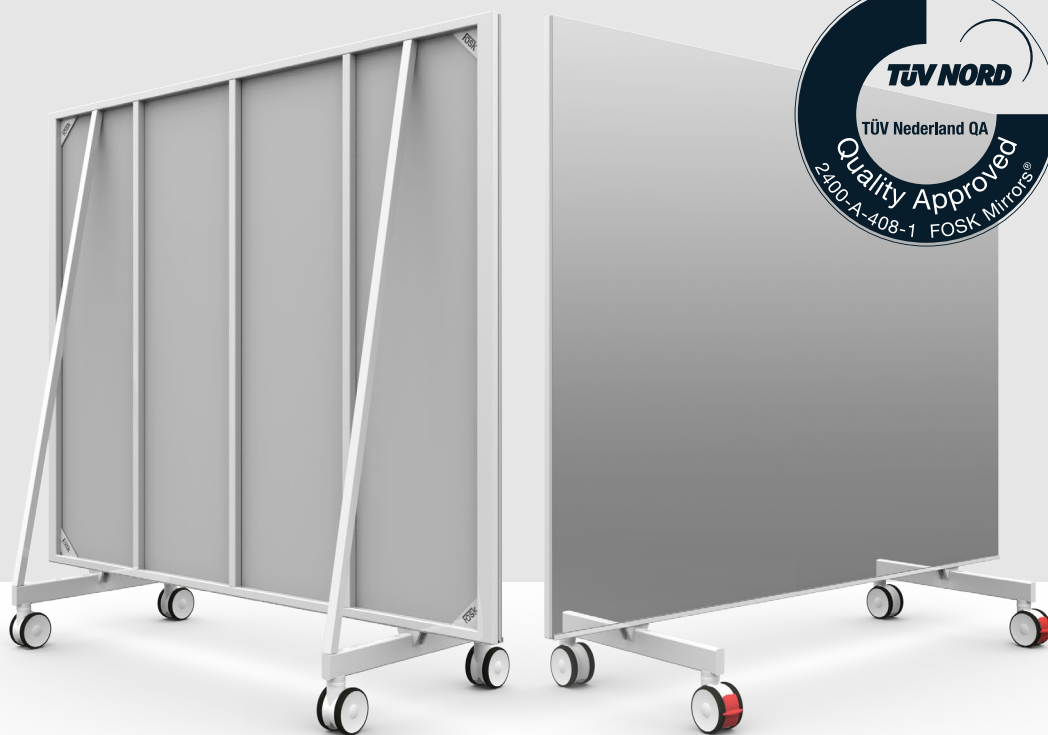

Datasheet

Verrijdbare spiegel 1,25m

Specificaties

Artikelnummer	10-0102.1250	Bescherming	Mdf-achterplaat
Breedte	126,5 cm	Gewicht	84 kg
Hoogte	193,8 cm	Kleur achterplaat	Zwart / wit (standaard)
Kleur frame	Zwart / wit (standaard)	Aantal wielen	2 (met rem), 2 (zonder rem)
Spiegeloppervlakte	2,15 m ²	Levertijd	In overleg
Spiegeldikte	6 mm	Wijze van verzending	Transporteur / in overleg
Soort spiegel	Blank verzilverd	Wijze van verpakking	Folie
Afwerking spiegelranden	Poly geslepen (standaard)	Garantie	5 jaar
Basismateriaal	Staal	Afwijkende garantie	Geen garantie op corrosie van de spiegelranden

Afmetingen & opslag

Meerdere spiegels samen

De kleinere spiegels zijn erg handig en gemakkelijk in gebruik. Wilt u toch een brede spiegelwand? Met meerdere exemplaren naast elkaar maakt u die zo. En ook het opbergen is geen probleem. Door het slimme ontwerp zijn meerdere spiegels goed nestbaar en nemen ze weinig ruimte in beslag.

Standaard
5 jaar garantie

Mobiel, veilig
& stabiel

Gemakkelijk
& wendbaar

Datasheet

Verrijdbare spiegel 2,00m

Specificaties

Artikelnummer	10-0102.2000	Bescherming	Mdf-achterplaat
Breedte	200 cm	Gewicht	120 kg
Hoogte	193,8 cm	Kleur achterplaat	Zwart / wit (standaard)
Kleur frame	Zwart / wit (standaard)	Aantal wielen	2 (met rem), 2 (zonder rem)
Spiegeloppervlakte	3,4 m ²	Levertijd	In overleg
Spiegeldikte	6 mm	Wijze van verzending	Transporteur / in overleg
Soort spiegel	Blank verzilverd	Wijze van verpakking	Folie
Afwerking spiegelranden	Poly geslepen (standaard)	Garantie	5 jaar
Basismateriaal	Staal	Afwijkende garantie	Geen garantie op corrosie van de spiegelranden