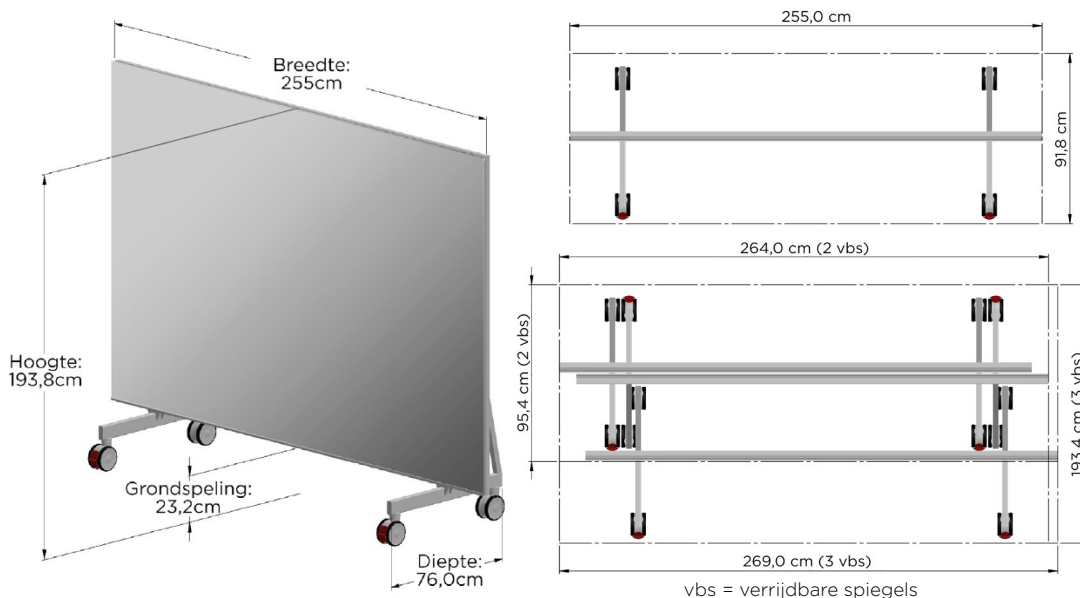

Standaard
5 jaar garantie

Mobiel, veilig
& stabiel

Gemakkelijk
& wendbaar

Datasheet

Verrijdbare spiegel 2,55m

Specificaties

Artikelnummer	10-0102.2550	Bescherming	Mdf-achterplaat
Breedte	255 cm	Gewicht	145 kg
Hoogte	193,8 cm	Kleur achterplaat	Zwart / wit (standaard)
Kleur frame	Zwart / wit (standaard)	Aantal wielen	2 (met rem), 2 (zonder rem)
Spiegeloppervlakte	4,3 m ²	Levertijd	In overleg
Spiegeldikte	6 mm	Wijze van verzending	Transporteur / in overleg
Soort spiegel	Blank verzilverd	Wijze van verpakking	Folie
Afwerking spiegelranden	Poly geslepen (standaard)	Garantie	5 jaar
Basismateriaal	Staal	Afwijkende garantie	Geen garantie op corrosie van de spiegelranden

Standaard
5 jaar garantie

Mobiel, veilig
& stabiel

Gemakkelijk
& wendbaar

Datasheet

Verrijdbare spiegel 2,55m

Specificaties

Artikelnummer	10-0104.2550	Bescherming	Mdf-achterplaat
Breedte (ingeklapt)	255 cm (134 cm)	Gewicht	145 kg
Hoogte	170 cm	Kleur achterplaat	Zwart / wit (standaard)
Afwerking/kleur	Zwart / wit (standaard)	Aantal wielen	3 (met rem), 2 (zonder rem)
Spiegeloppervlakte	4,34 m ²	Levertijd	in overleg
Spiegeldikte	6 mm	Wijze van verzending	Transporteur / in overleg
Soort spiegel	Blank verzilverd	Wijze van verpakking	Folie
Afwerking spiegelranden	Poly geslepen (standaard)	Garantie	5 jaar
Basismateriaal	Staal	Afwijkende garantie	Geen garantie op corrosie van de spiegelranden

Uitklapbare spiegeldelen

De grotere verrijdbare spiegels bestaan uit drie spiegel delen. De buitenste delen kunt u gemakkelijk openen en sluiten. Daardoor profiteert u zowel van een erg brede spiegel als van een goede mobiliteit. En met een simpel hangslot sluit u de spiegel eenvoudig af voor onbevoegden.