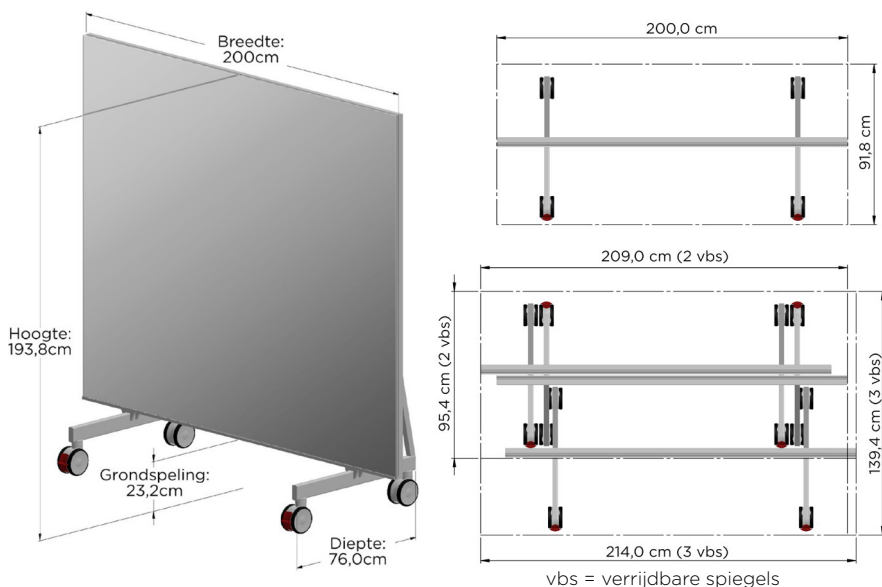

Datasheet

Verrijdbare spiegel 1,25m

Specificaties

Artikelnummer	10-0102.1250	Bescherming	Mdf-achterplaat
Breedte	126,5 cm	Gewicht	84 kg
Hoogte	193,8 cm	Kleur achterplaat	Zwart / wit (standaard)
Kleur frame	Zwart / wit (standaard)	Aantal wielen	2 (met rem), 2 (zonder rem)
Spiegeloppervlakte	2,15 m ²	Levertijd	In overleg
Spiegeldikte	6 mm	Wijze van verzending	Transporteur / in overleg
Soort spiegel	Blank verzilverd	Wijze van verpakking	Folie
Afwerking spiegelranden	Poly geslepen (standaard)	Garantie	5 jaar
Basismateriaal	Staal	Afwijkende garantie	Geen garantie op corrosie van de spiegelranden

Standaard
5 jaar garantie

Mobiel, veilig
& stabiel

Gemakkelijk
& wendbaar

Datasheet

Verrijdbare spiegel 2,00m

Specificaties

Artikelnummer	10-0102.2000	Bescherming	Mdf-achterplaat
Breedte	200 cm	Gewicht	120 kg
Hoogte	193,8 cm	Kleur achterplaat	Zwart / wit (standaard)
Kleur frame	Zwart / wit (standaard)	Aantal wielen	2 (met rem), 2 (zonder rem)
Spiegeloppervlakte	3,4 m ²	Levertijd	In overleg
Spiegeldikte	6 mm	Wijze van verzending	Transporteur / in overleg
Soort spiegel	Blank verzilverd	Wijze van verpakking	Folie
Afwerking spiegelranden	Poly geslepen (standaard)	Garantie	5 jaar
Basismateriaal	Staal	Afwijkende garantie	Geen garantie op corrosie van de spiegelranden

Standaard
5 jaar garantie

Mobiel, veilig
& stabiel

Gemakkelijk
& wendbaar

Datasheet

Verrijdbare spiegel 2,55m

Specificaties

Artikelnummer	10-0102.2550	Bescherming	Mdf-achterplaat
Breedte	255 cm	Gewicht	145 kg
Hoogte	193,8 cm	Kleur achterplaat	Zwart / wit (standaard)
Kleur frame	Zwart / wit (standaard)	Aantal wielen	2 (met rem), 2 (zonder rem)
Spiegeloppervlakte	4,3 m ²	Levertijd	In overleg
Spiegeldikte	6 mm	Wijze van verzending	Transporteur / in overleg
Soort spiegel	Blank verzilverd	Wijze van verpakking	Folie
Afwerking spiegelranden	Poly geslepen (standaard)	Garantie	5 jaar
Basismateriaal	Staal	Afwijkende garantie	Geen garantie op corrosie van de spiegelranden