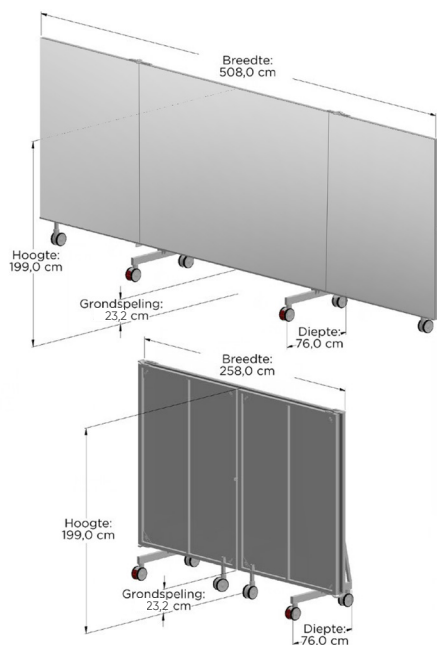

Uitklapbare spiegeldelen

De grotere verrijdbare spiegels bestaan uit drie spiegeldelen. De buitenste delen kunt u gemakkelijk openen en sluiten. Daardoor profiteert u zowel van een erg brede spiegel als van een goede mobiliteit. En met een simpel hangslot sluit u de spiegel eenvoudig af voor onbevoegden.

Standaard
5 jaar garantie

Mobiel, veilig
& stabiel

Gemakkelijk
& wendbaar

2022

Datasheet

Verrijdbare spiegel 5,00m

Specificaties

Artikelnummer	10-0102.5000	Bescherming	Mdf-achterplaat
Breedte (ingeklapt)	508 cm (258 cm)	Gewicht	275 kg
Hoogte	199 cm	Kleur achterplaat	Zwart / wit (standaard)
Kleur frame	Zwart / wit (standaard)	Aantal wielen	2 (met rem), 4 (zonder rem)
Spiegeloppervlakte	8,6 m ²	Levertijd	In overleg
Spiegeldikte	6 mm	Wijze van verzending	Transporteur / In overleg
Soort spiegel	Blank verzilverd	Wijze van verpakking	Folie
Afwerking spiegelranden	Poly geslepen (standaard)	Garantie	5 jaar
Basismateriaal	Staal	Afwijkende garantie	Geen garantie op corrosie van de spiegelranden

Afmetingen & opslag

Standaard
5 jaar garantie

Mobiel, veilig
& stabiel

Gemakkelijk
& wendbaar

Datasheet

Verrijdbare spiegel 5,00m Buis

Specificaties

Artikelnummer	10-0102.5001	Bescherming	Mdf-achterplaat
Breedte (ingeklapt)	508 cm (258 cm)	Gewicht	272 kg
Hoogte	199 cm	Kleur achterplaat	Zwart / wit (standaard)
Kleur frame	Zwart / wit (standaard)	Aantal wielen	2 (met rem), 4 (zonder rem)
Spiegeloppervlakte	8,5 m ²	Levertijd	In overleg
Spiegeldikte	6 mm	Wijze van verzending	Transporteur / in overleg
Soort spiegel	Blank verzilverd	Wijze van verpakking	Folie
Afwerking spiegelranden	Poly geslepen (standaard)	Garantie	5 jaar
Basismateriaal	Staal	Afwijkende garantie	Geen garantie op corrosie van de spiegelranden