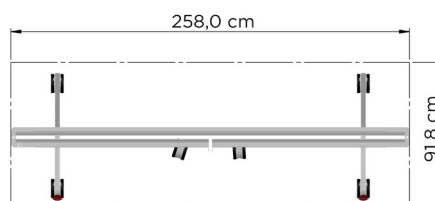

Standaard
5 jaar garantie

Mobiel, veilig
& stabiel

Gemakkelijk
& wendbaar

2022

Datasheet

Verrijdbare spiegel 5,00m

Specificaties

Artikelnummer	10-0102.5000	Bescherming	Mdf-achterplaat
Breedte (ingeklapt)	508 cm (258 cm)	Gewicht	275 kg
Hoogte	199 cm	Kleur achterplaat	Zwart / wit (standaard)
Kleur frame	Zwart / wit (standaard)	Aantal wielen	2 (met rem), 4 (zonder rem)
Spiegeloppervlakte	8,6 m ²	Levertijd	In overleg
Spiegeldikte	6 mm	Wijze van verzending	Transporteur / In overleg
Soort spiegel	Blank verzilverd	Wijze van verpakking	Folie
Afwerking spiegelranden	Poly geslepen (standaard)	Garantie	5 jaar
Basismateriaal	Staal	Afwijkende garantie	Geen garantie op corrosie van de spiegelranden

Afmetingen & opslag

Standaard
5 jaar garantie

Mobiel, veilig
& stabiel

Gemakkelijk
& wendbaar

Datasheet

Verrijdbare spiegel 5,00m Buis

Specificaties

Artikelnummer	10-0102.5001	Bescherming	Mdf-achterplaat
Breedte (ingeklapt)	508 cm (258 cm)	Gewicht	272 kg
Hoogte	199 cm	Kleur achterplaat	Zwart / wit (standaard)
Kleur frame	Zwart / wit (standaard)	Aantal wielen	2 (met rem), 4 (zonder rem)
Spiegeloppervlakte	8,5 m ²	Levertijd	In overleg
Spiegeldikte	6 mm	Wijze van verzending	Transporteur / in overleg
Soort spiegel	Blank verzilverd	Wijze van verpakking	Folie
Afwerking spiegelranden	Poly geslepen (standaard)	Garantie	5 jaar
Basismateriaal	Staal	Afwijkende garantie	Geen garantie op corrosie van de spiegelranden