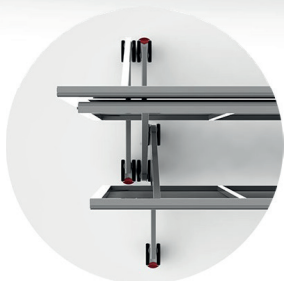

Uitstekend nestbaar