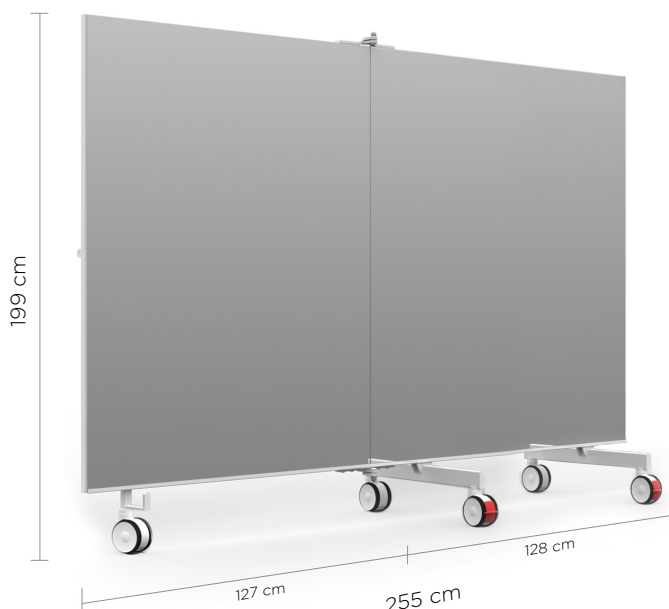

Standaard
5 jaar garantie

Mobiel, veilig
& stabiel

Gemakkelijk
& wendbaar

Datasheet

Verrijdbare spiegel 2,55m

Specificaties

Artikelnummer	10-0102.2550	Bescherming	Mdf-achterplaat
Breedte	255 cm	Gewicht	145 kg
Hoogte	193,8 cm	Kleur achterplaat	Zwart / wit (standaard)
Kleur frame	Zwart / wit (standaard)	Aantal wielen	2 (met rem), 2 (zonder rem)
Spiegeloppervlakte	4,3 m ²	Levertijd	In overleg
Spiegeldikte	6 mm	Wijze van verzending	Transporteur / in overleg
Soort spiegel	Blank verzilverd	Wijze van verpakking	Folie
Afwerking spiegelranden	Poly geslepen (standaard)	Garantie	5 jaar
Basismateriaal	Staal	Afwijkende garantie	Geen garantie op corrosie van de spiegelranden

Standaard
5 jaar garantie

Mobiel, veilig
& stabiel

Gemakkelijk
& wendbaar

Datasheet

Verrijdbare spiegel 2,55m

Specificaties

Artikelnummer	10-0104.2550	Bescherming	Mdf-achterplaat
Breedte (ingeklapt)	255 cm (134 cm)	Gewicht	145 kg
Hoogte	170 cm	Kleur achterplaat	Zwart / wit (standaard)
Afwerking/kleur	Zwart / wit (standaard)	Aantal wielen	3 (met rem), 2 (zonder rem)
Spiegeloppervlakte	4,34 m ²	Levertijd	in overleg
Spiegeldikte	6 mm	Wijze van verzending	Transporteur / in overleg
Soort spiegel	Blank verzilverd	Wijze van verpakking	Folie
Afwerking spiegelranden	Poly geslepen (standaard)	Garantie	5 jaar
Basismateriaal	Staal	Afwijkende garantie	Geen garantie op corrosie van de spiegelranden

Uitklapbare spiegeldelen

De grotere verrijdbare spiegels bestaan uit drie spiegel delen. De buitenste delen kunt u gemakkelijk openen en sluiten. Daardoor profiteert u zowel van een erg brede spiegel als van een goede mobiliteit. En met een simpel hangslot sluit u de spiegel eenvoudig af voor onbevoegden.