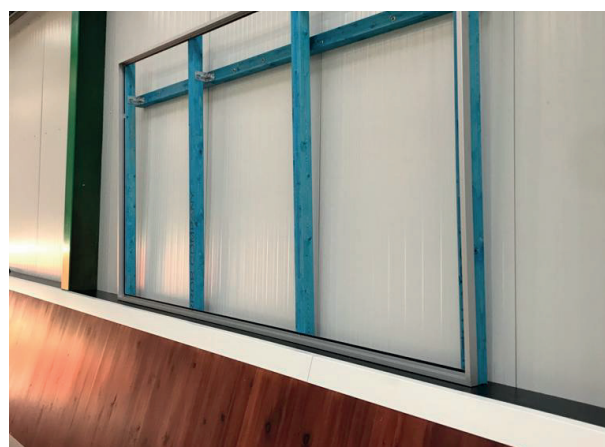

Standaard
3 jaar garantie*

Professionele
montage

Meest heldere
spiegel

Datasheet

Manegespiegel binnen gelaagd

Specificaties

Artikelnummer	10-0922.0002	Bescherming	PVB-folie
Breedte spiegelpaneel	285 cm (oplopend)	Gewicht per paneel	Ca. 75 kg
Hoogte spiegelpaneel	170 cm (standaard)	Ophanging spiegel	Aluminium ophangprofielen
Spiegeloppervlakte	4,8 m ² (per spiegeldeel)	Bevestiging	Schroeven, hoekijzers
Spiegeldikte	6 mm	Opties maatwerk	Hoogte, breedte en uitsparingen
Soort spiegel	Blank verzilverd gelaagd	Achterconstructie	Speciaal geprepareerde houten balken
Afwerking spiegelranden	Poly geslepen (standaard)	Levering / montage	In overleg

Artikelnummer	10-0922.0004	Bescherming	Veiligheidsschuim
Breedte spiegelpaneel	285 cm (oplopend)	Gewicht per paneel	Ca. 75 kg
Hoogte spiegelpaneel	170 cm (standaard)	Ophanging spiegel	Aluminium ophangprofielen
Spiegeloppervlakte	4,8 m ² (per spiegeldeel)	Bevestiging	Schroeven, hoekijzers
Spiegeldikte	6 mm	Opties maatwerk	Hoogte, breedte en uitsparingen
Soort spiegel	Blank verzilverd	Achterconstructie	Speciaal geprepareerde houten balken
Afwerking spiegelranden	Poly geslepen (standaard)	Levering / montage	In overleg

Een stormvaste constructie

Is er geen geschikte buitenmuur om uw spiegel aan te monteren, dan plaatsen we hem met behulp van een stormvaste stellage. Deze bestaat uit stalen buizen die we stevig verankeren in de grond. Mocht het nodig zijn, dan storten we eerst een betonpoer om verzakking zoveel mogelijk te voorkomen. Zo doen we er alles aan om te zorgen dat u er jarenlang plezier aan beleeft.

Standaard
3 jaar garantie*

Professionele
montage

Meest heldere
spiegel

Montage in uw binnenbak

Veilig, snel en geheel op maat

Langdurig plezier van kwaliteit

Binnen monteren we onze manegespiegels op een achterconstructie van speciaal geprepareerde balken. Deze balken hebben minder last van werking en daardoor wordt de spiegel niet uit de lijn getrokken.