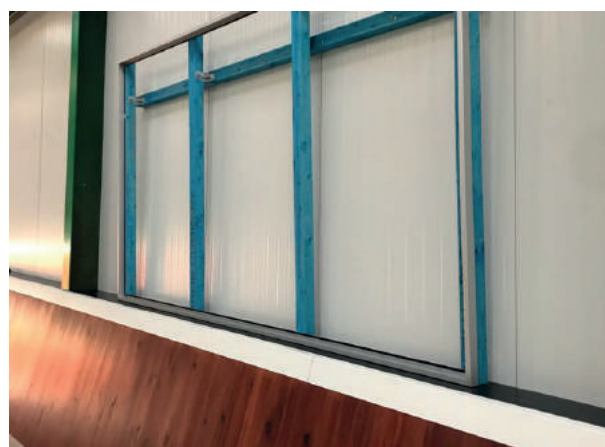

Standaard
3 jaar garantie*

Professionele
montage

Meest heldere
spiegel

Datasheet

Manegespiegel binnen gelaagd

Specificaties

Artikelnummer	10-0922.0002	Bescherming	PVB-folie
Breedte spiegelpaneel	285 cm (oplopend)	Gewicht per paneel	Ca. 75 kg
Hoogte spiegelpaneel	170 cm (standaard)	Ophanging spiegel	Aluminium ophangprofielen
Spiegeloppervlakte	4,8 m ² (per spiegeldeel)	Bevestiging	Schroeven, hoekijzers
Spiegeldikte	6 mm	Opties maatwerk	Hoogte, breedte en uitsparingen
Soort spiegel	Blank verzilverd gelaagd	Achterconstructie	Speciaal geprepareerde houten balken
Afwerking spiegelranden	Poly geslepen (standaard)	Levering / montage	In overleg

Standaard
3 jaar garantie*

Professionele
montage

Meest heldere
spiegel

Datasheet

Manegespiegel Supersafe®

Specificaties

Artikelnummer	10-0922.0003	Bescherming	Veiligheidsschuim
Breedte spiegelpaneel	285 cm (oplopend)	Gewicht per paneel	Ca. 75 kg
Hoogte spiegelpaneel	170 cm (standaard)	Ophanging	Aluminium ophangprofielen
Spiegeloppervlakte	4,8 m ² (per spiegeldeel)	Bevestiging	Schroeven, hoekijzers
Spiegeldikte	6 mm	Opties maatwerk	Hoogte, breedte en uitsparingen
Soort spiegel	Blank verzilverd	Achterconstructie	Speciaal geprepareerde houten balken
Afwerking spiegelranden	Poly geslepen (standaard)	Levering / montage	In overleg

Uw manegespiegel veilig afgedekt

Wilt u uw manegespiegel goed beschermen? Dan kunt u ervoor kiezen om hem af te dekken met een rolgordijn, ook wel een rolwand genoemd. Dit gordijn van pvc-zeildoek is waterdicht en leverbaar in verschillende RAL-kleuren. Het rolgordijn is voorzien van een buismotor, die u eenvoudig bedient met de afstandsbediening. Met één druk op de knop is uw spiegelwand klaar voor gebruik of netjes en veilig afgedekt.

Langdurig plezier van kwaliteit

Binnen monteren we onze manegespiegels op een achterconstructie van speciaal geprepareerde balken. Deze balken hebben minder last van werking en daardoor wordt de spiegel niet uit de lijn getrokken.