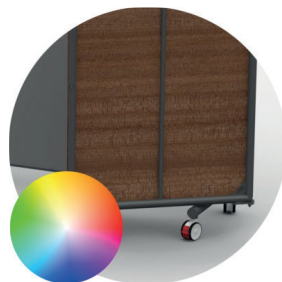

Datasheet

Verrijdbare spiegel 2,55m

Specificaties

Artikelnummer	10-0104.2550	Bescherming	Mdf-achterplaat
Breedte (ingeklapt)	255 cm (134 cm)	Gewicht	145 kg
Hoogte	170 cm	Kleur achterplaat	Zwart / wit (standaard)
Afwerking/kleur	Zwart / wit (standaard)	Aantal wielen	3 (met rem), 2 (zonder rem)
Spiegeloppervlakte	4,34 m ²	Levertijd	in overleg
Spiegeldikte	6 mm	Wijze van verzending	Transporteur / in overleg
Soort spiegel	Blank verzilverd	Wijze van verpakking	Folie
Afwerking spiegelranden	Poly geslepen (standaard)	Garantie	5 jaar
Basismateriaal	Staal	Afwijkende garantie	Geen garantie op corrosie van de spiegelranden

Uitklapbare spiegeldelen

De grotere verrijdbare spiegels bestaan uit drie spiegeldelen. De buitenste delen kunt u gemakkelijk openen en sluiten. Daardoor profiteert u zowel van een erg brede spiegel als van een goede mobiliteit. En met een simpel hangslot sluit u de spiegel eenvoudig af voor onbevoegden.

Rondom poly geslepen

Stootbestendige achterplaat

Streeploze zwenkwielen

Inschuifbare zijwielen

Optimale grondspeling

Dubbele poedercoating

In elke kleur leverbaar

TÜV gecertificeerd